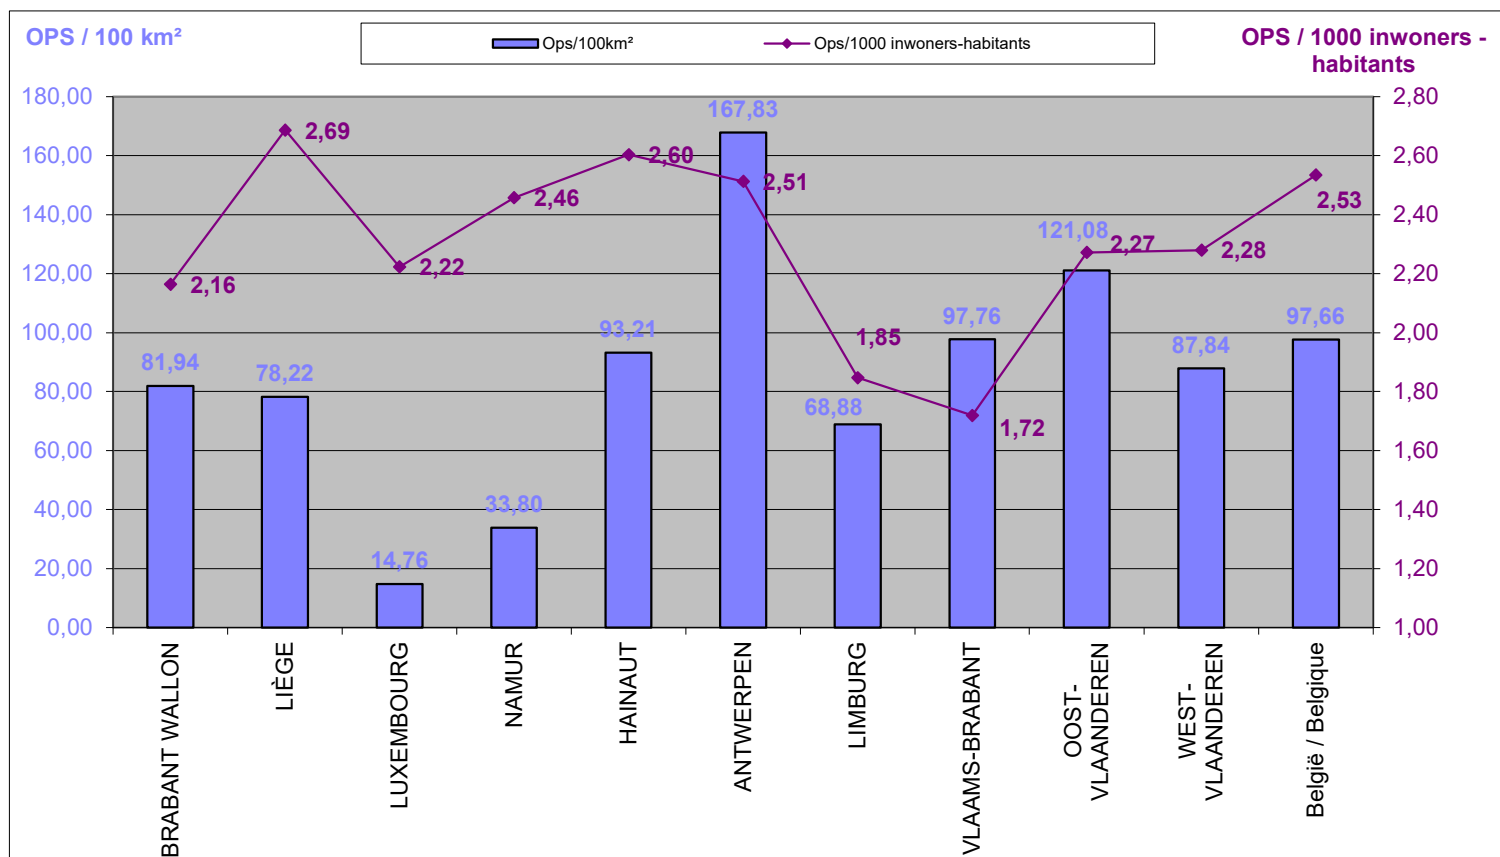

LOKALE POLITIE / POLICE LOCALE

31/12/2024

Het operationeel personeel ten opzichte van de oppervlakte en het aantal inwoners van de provincies, op referentiedatum 31 december 2024
(Best. arr. Brussel-Hoofdstad wordt hier niet getoond om de grafiek leesbaar te houden)

Le personnel opérationnel par rapport à la superficie et au nombre d'habitants des provinces, à la date de référence du 31 décembre 2024
(Arr. adm. Bruxelles-Capitale n'est pas illustré ici pour assurer la lisibilité du graphique)