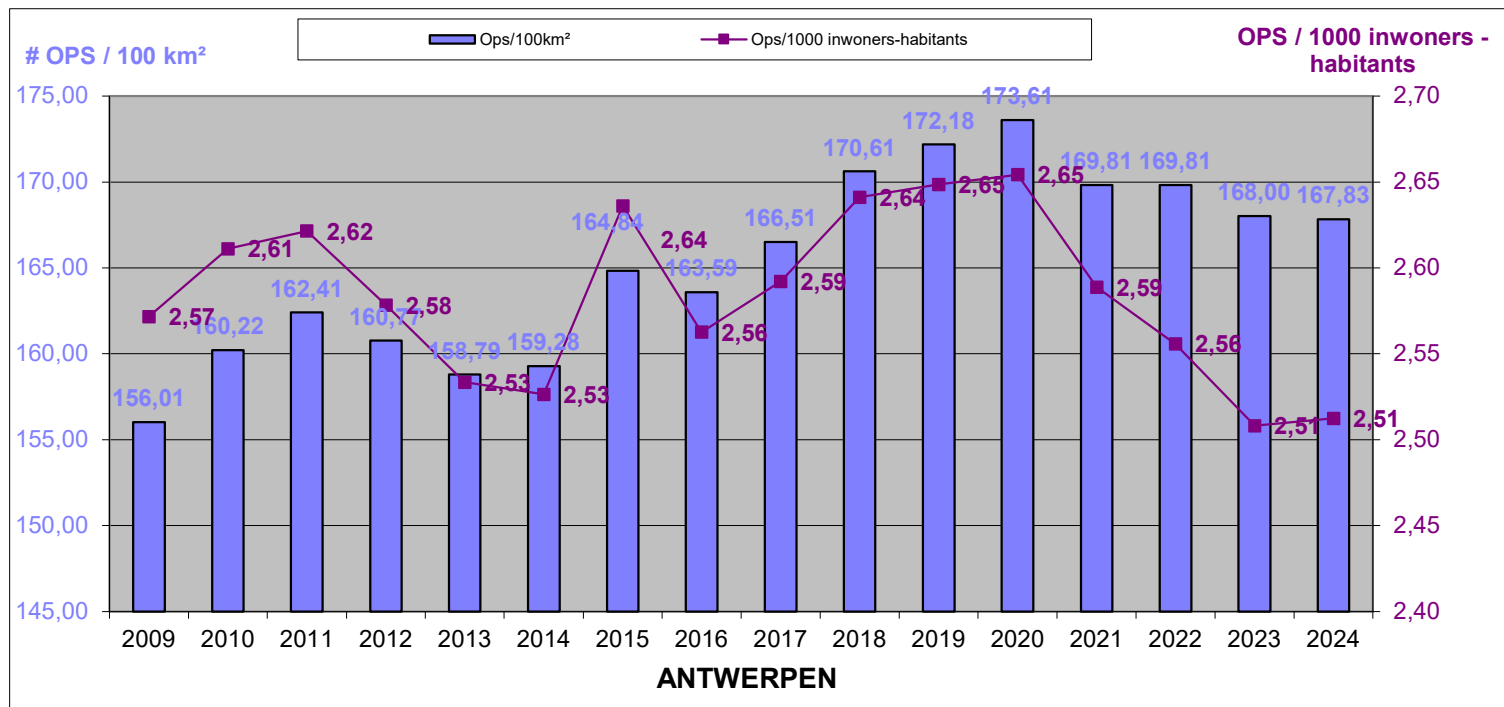

LOKALE POLITIE / POLICE LOCALE

31/12/2024

Het operationeel personeel ten opzichte van de oppervlakte en het aantal inwoners per provincie, op referentiedatum 31 december, voor de jaartallen 2009 tem 2024.

Le personnel opérationnel par rapport à la superficie et au nombre d'habitants par province, à la date de référence du 31 décembre, pour les années 2009 à 2024.