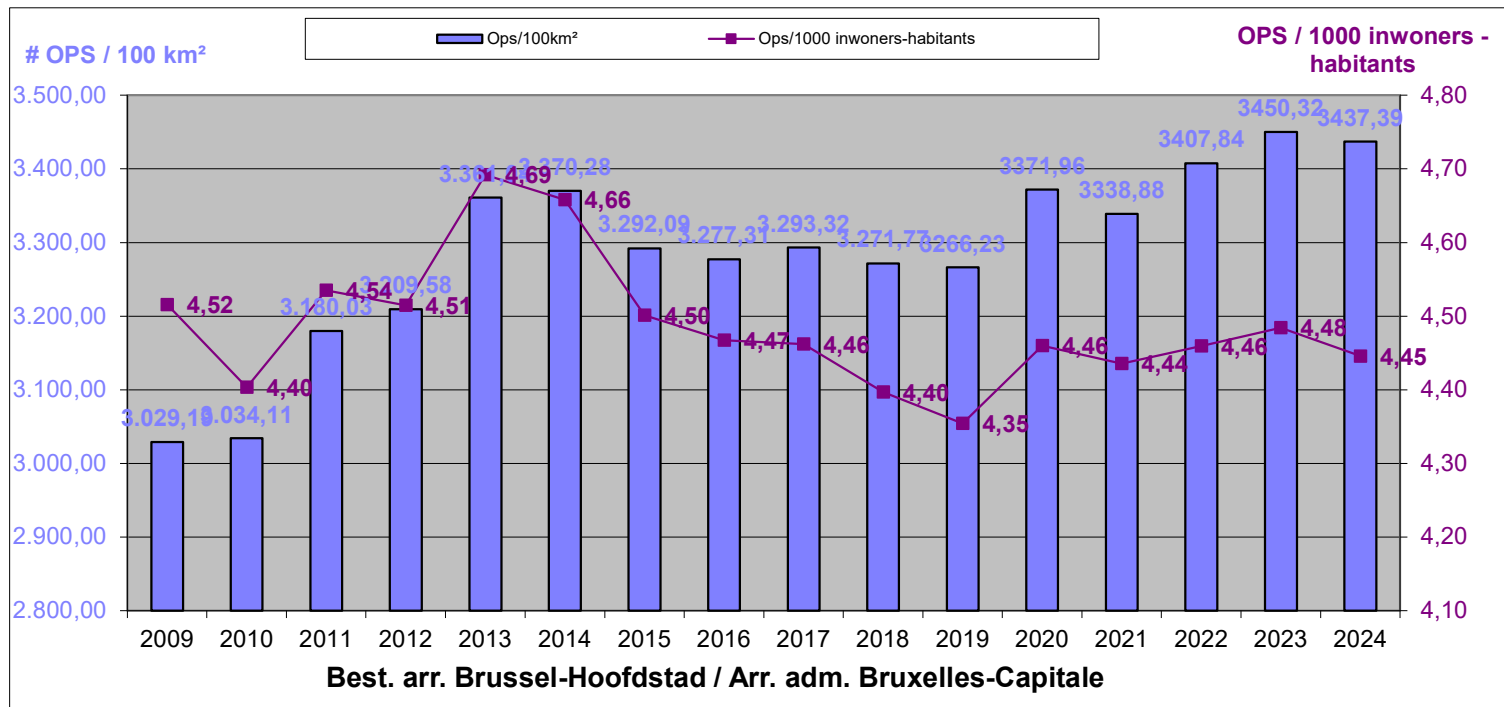

LOKALE POLITIE / POLICE LOCALE

31/12/2024

Het operationeel personeel ten opzichte van de oppervlakte en het aantal inwoners per provincie, op referentiedatum 31 december, voor de jaartallen 2009 tem 2024.

Le personnel opérationnel par rapport à la superficie et au nombre d'habitants par province, à la date de référence du 31 décembre, pour les années 2009 à 2024.