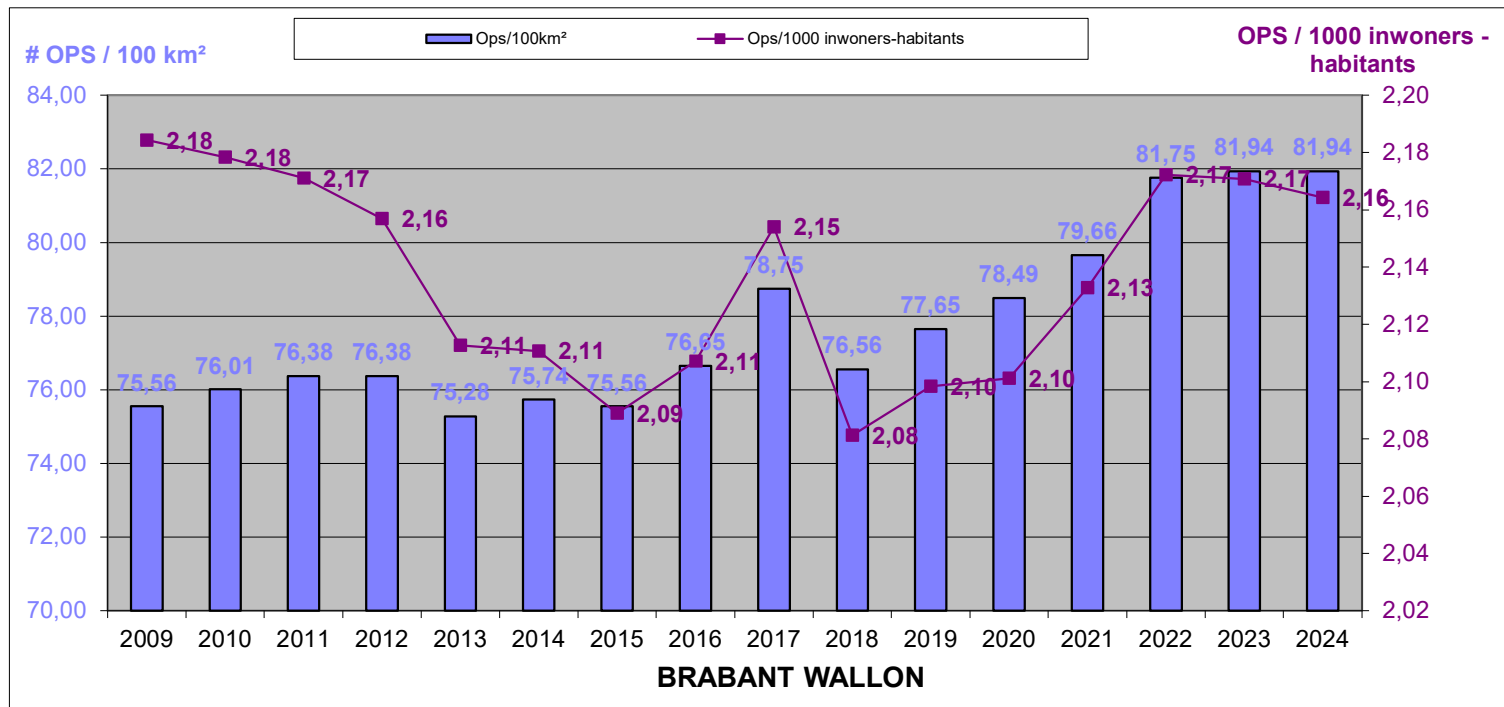

LOKALE POLITIE / POLICE LOCALE

31/12/2024

Het operationeel personeel ten opzichte van de oppervlakte en het aantal inwoners per provincie, op referentiedatum 31 december, voor de jaartallen 2009 tem 2024.

Le personnel opérationnel par rapport à la superficie et au nombre d'habitants par province, à la date de référence du 31 décembre, pour les années 2009 à 2024.