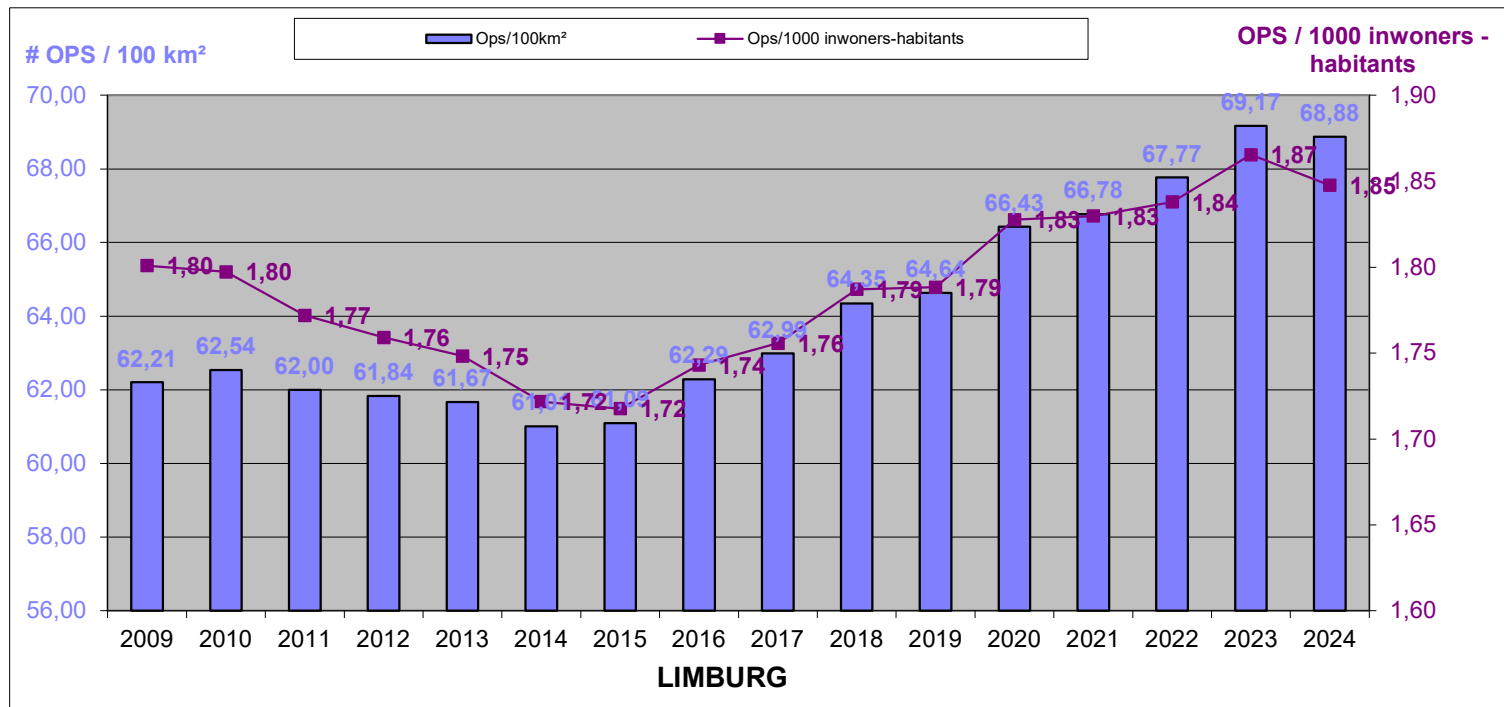

LOKALE POLITIE / POLICE LOCALE

31/12/2024

Het operationeel personeel ten opzichte van de oppervlakte en het aantal inwoners per provincie, op referentiedatum 31 december, voor de jaartallen 2009 tem 2024.

Le personnel opérationnel par rapport à la superficie et au nombre d'habitants par province, à la date de référence du 31 décembre, pour les années 2009 à 2024.

LOKALE POLITIE / POLICE LOCALE

31/12/2024

Het operationeel personeel ten opzichte van de oppervlakte en het aantal inwoners per provincie, op referentiedatum 31 december, voor de jaartallen 2009 tem 2024.

Le personnel opérationnel par rapport à la superficie et au nombre d'habitants par province, à la date de référence du 31 décembre, pour les années 2009 à 2024.