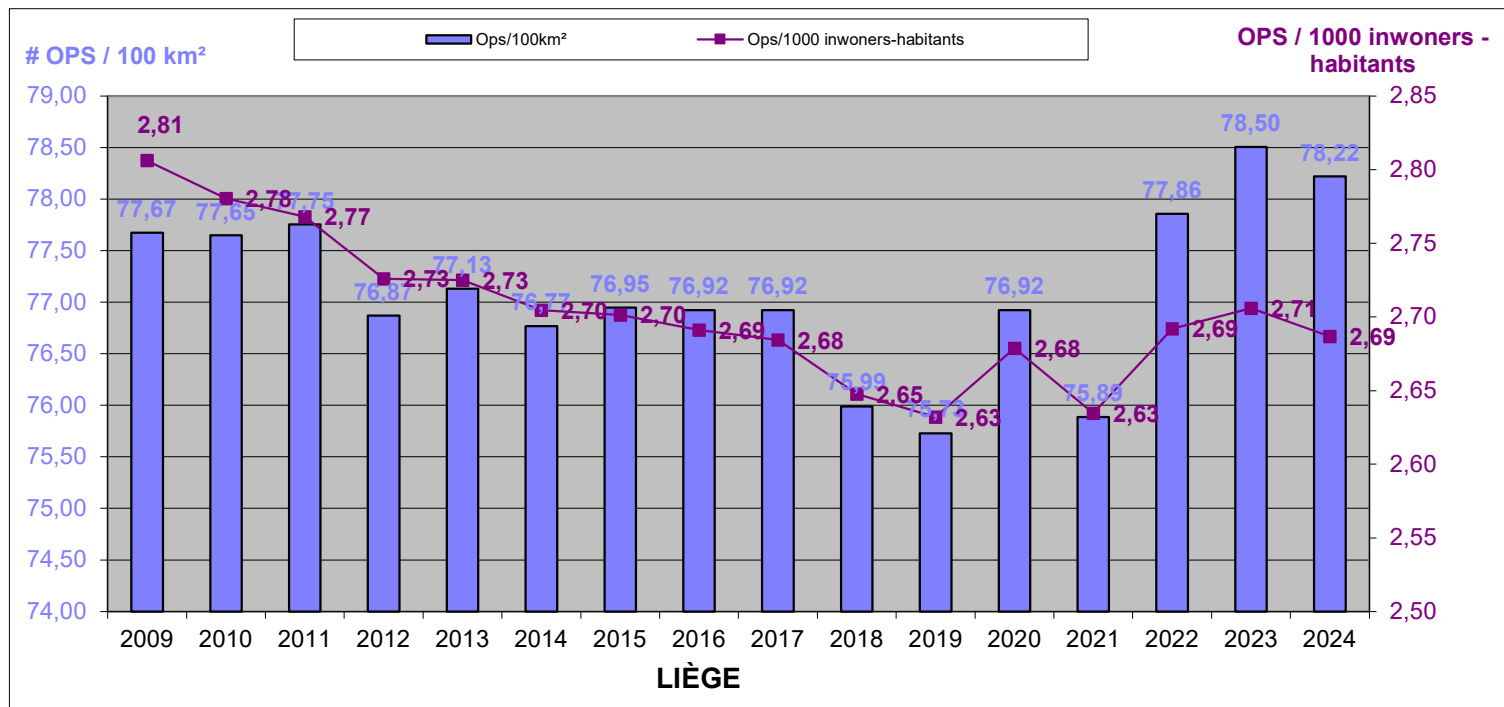

LOKALE POLITIE / POLICE LOCALE
31/12/2024

Het operationeel personeel ten opzichte van de oppervlakte en het aantal inwoners per provincie, op referentiedatum 31 december, voor de jaartallen 2009 tem 2024.

Le personnel opérationnel par rapport à la superficie et au nombre d'habitants par province, à la date de référence du 31 décembre, pour les années 2009 à 2024.