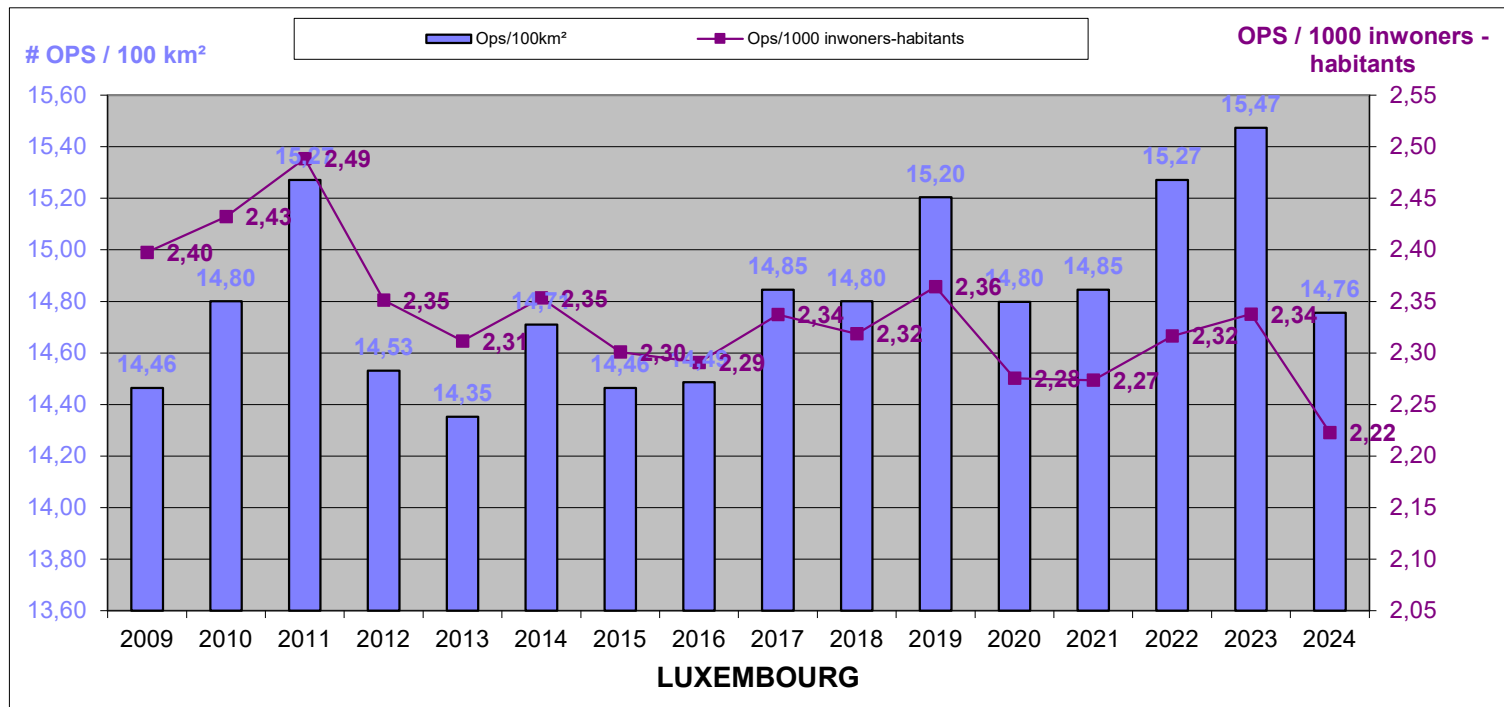

LOKALE POLITIE / POLICE LOCALE

31/12/2024

Het operationeel personeel ten opzichte van de oppervlakte en het aantal inwoners per provincie, op referentiedatum 31 december, voor de jaartallen 2009 tem 2024.

Le personnel opérationnel par rapport à la superficie et au nombre d'habitants par province, à la date de référence du 31 décembre, pour les années 2009 à 2024.