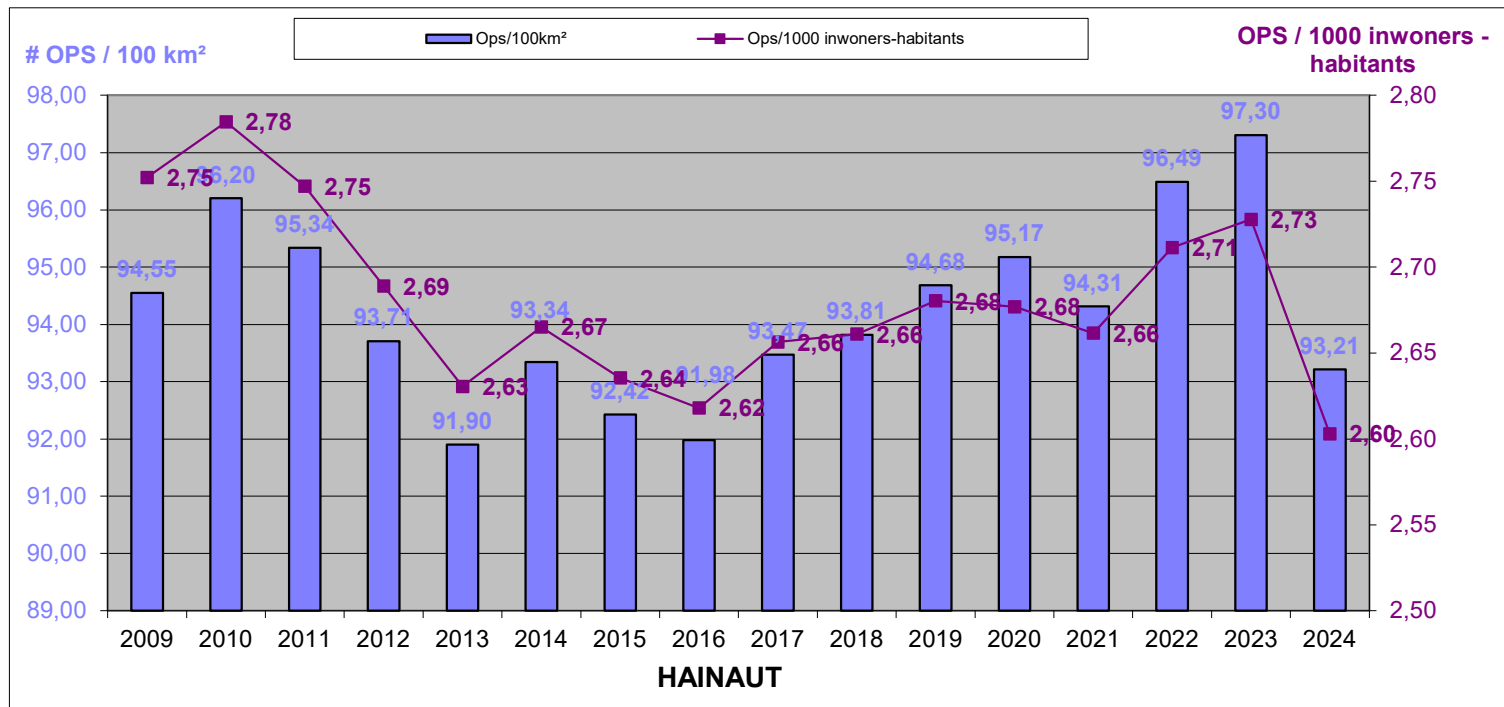

LOKALE POLITIE / POLICE LOCALE

31/12/2024

Het operationeel personeel ten opzichte van de oppervlakte en het aantal inwoners per provincie, op referentiedatum 31 december, voor de jaartallen 2009 tem 2024.

Le personnel opérationnel par rapport à la superficie et au nombre d'habitants par province, à la date de référence du 31 décembre, pour les années 2009 à 2024.