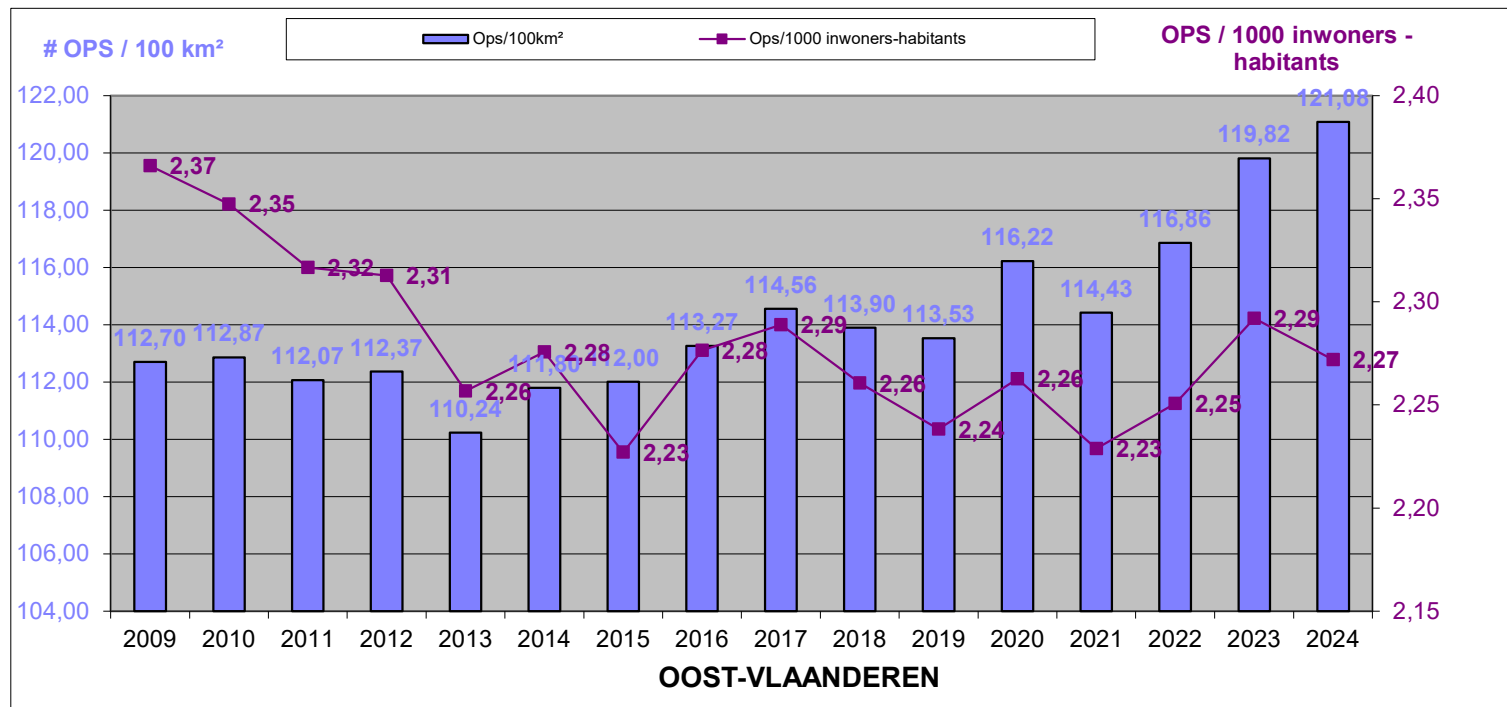

LOKALE POLITIE / POLICE LOCALE

31/12/2024

Het operationeel personeel ten opzichte van de oppervlakte en het aantal inwoners per provincie, op referentiedatum 31 december, voor de jaartallen 2009 tem 2024.

Le personnel opérationnel par rapport à la superficie et au nombre d'habitants par province, à la date de référence du 31 décembre, pour les années 2009 à 2024.