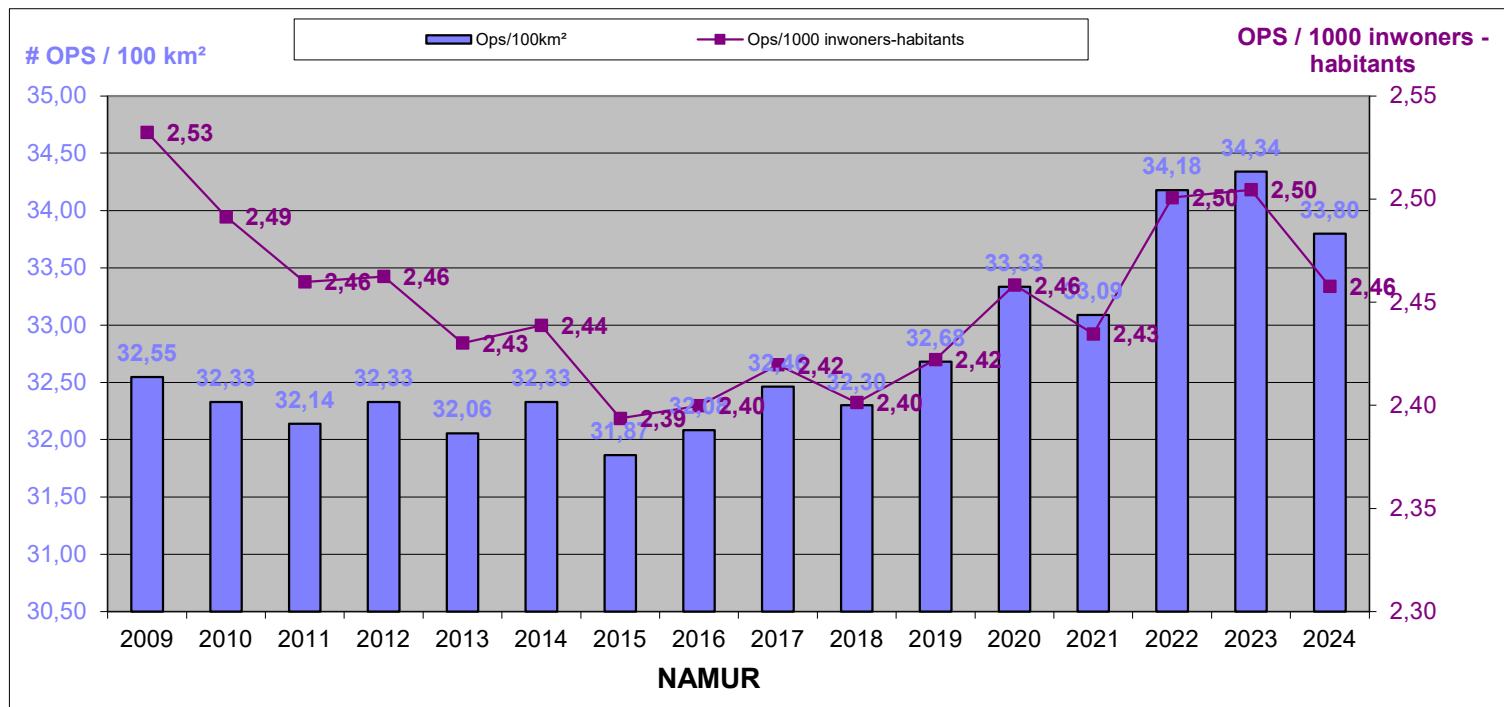

Le personnel opérationnel par rapport à la superficie et au nombre d'habitants par province, à la date de référence du 31 décembre, pour les années 2009 à 2024.

LOKALE POLITIE / POLICE LOCALE

31/12/2024

Het operationeel personeel ten opzichte van de oppervlakte en het aantal inwoners per provincie, op referentiedatum 31 december, voor de jaartallen 2009 tem 2024.

Le personnel opérationnel par rapport à la superficie et au nombre d'habitants par province, à la date de référence du 31 décembre, pour les années 2009 à 2024.