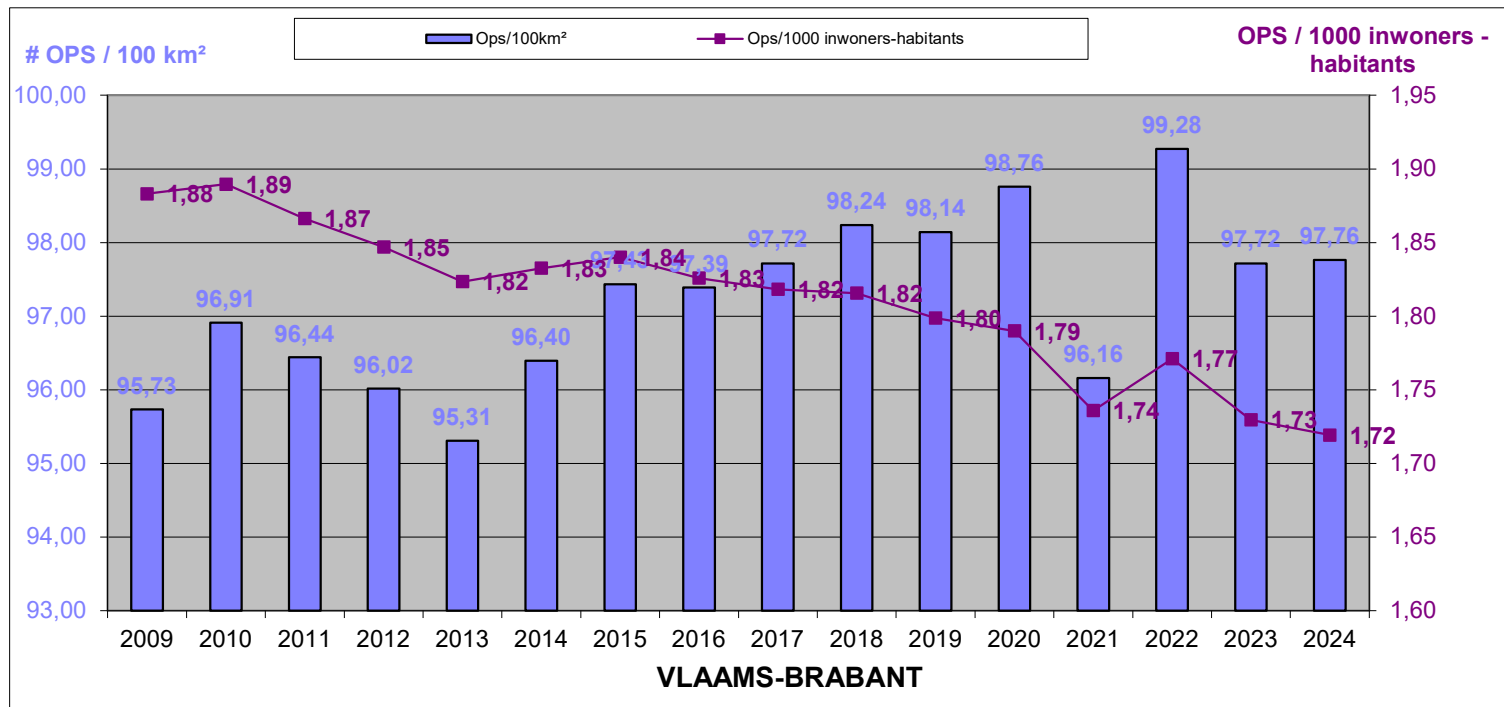

LOKALE POLITIE / POLICE LOCALE

31/12/2024

Het operationeel personeel ten opzichte van de oppervlakte en het aantal inwoners per provincie, op referentiedatum 31 december, voor de jaartallen 2009 tem 2024.

Le personnel opérationnel par rapport à la superficie et au nombre d'habitants par province, à la date de référence du 31 décembre, pour les années 2009 à 2024.