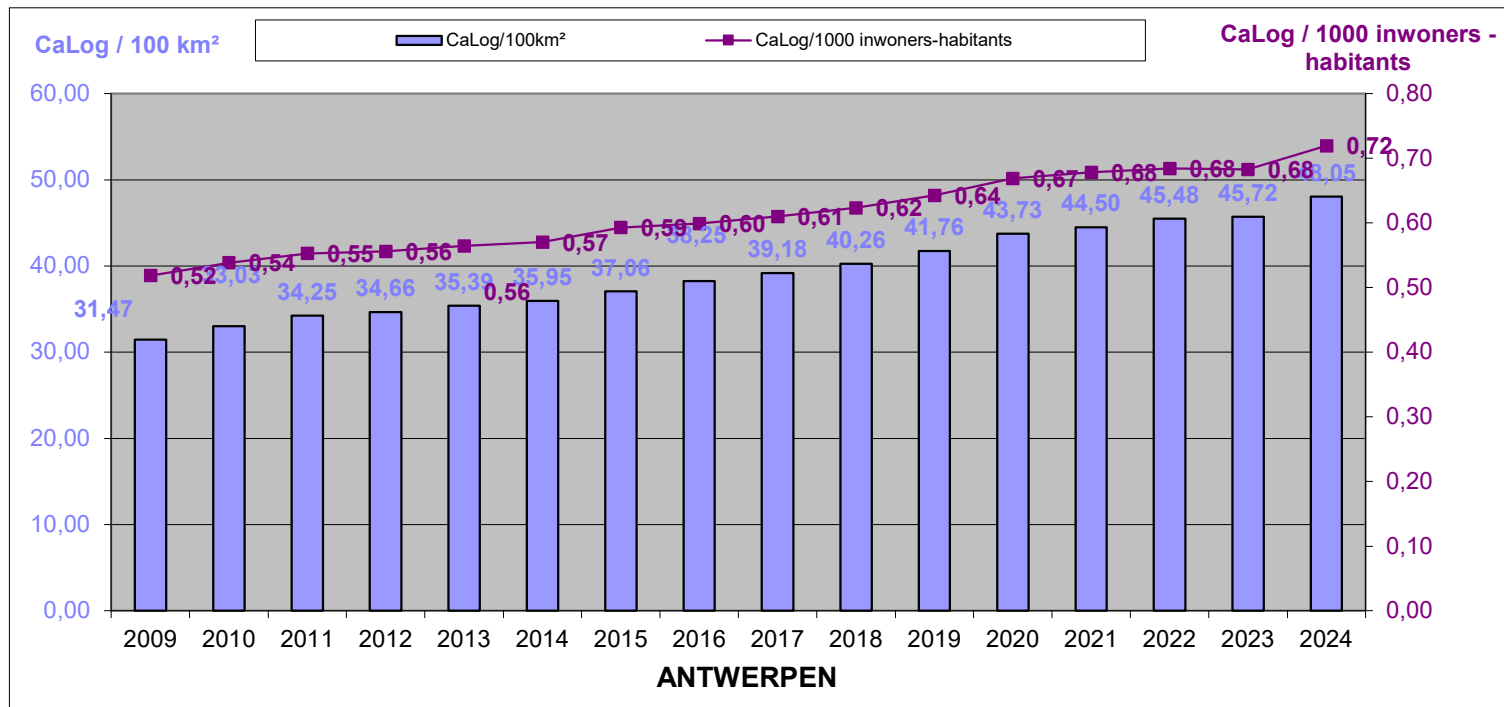

LOKALE POLITIE / POLICE LOCALE
31/12/2024

Het CaLog-personeel ten opzichte van de oppervlakte en het aantal inwoners per provincie, op referentiedatum 31 december, voor de jaartallen 2009 tem 2024.

Le personnel CaLog par rapport à la superficie et au nombre d'habitants par province, à la date de référence du 31 décembre, pour les années 2009 à 2024.

Het CaLog-personeel ten opzichte van de oppervlakte en het aantal inwoners per provincie, op referentiedatum 31 december, voor de jaartallen 2009 tem 2024.

Le personnel CaLog par rapport à la superficie et au nombre d'habitants par province, à la date de référence du 31 décembre, pour les années 2009 à 2024.