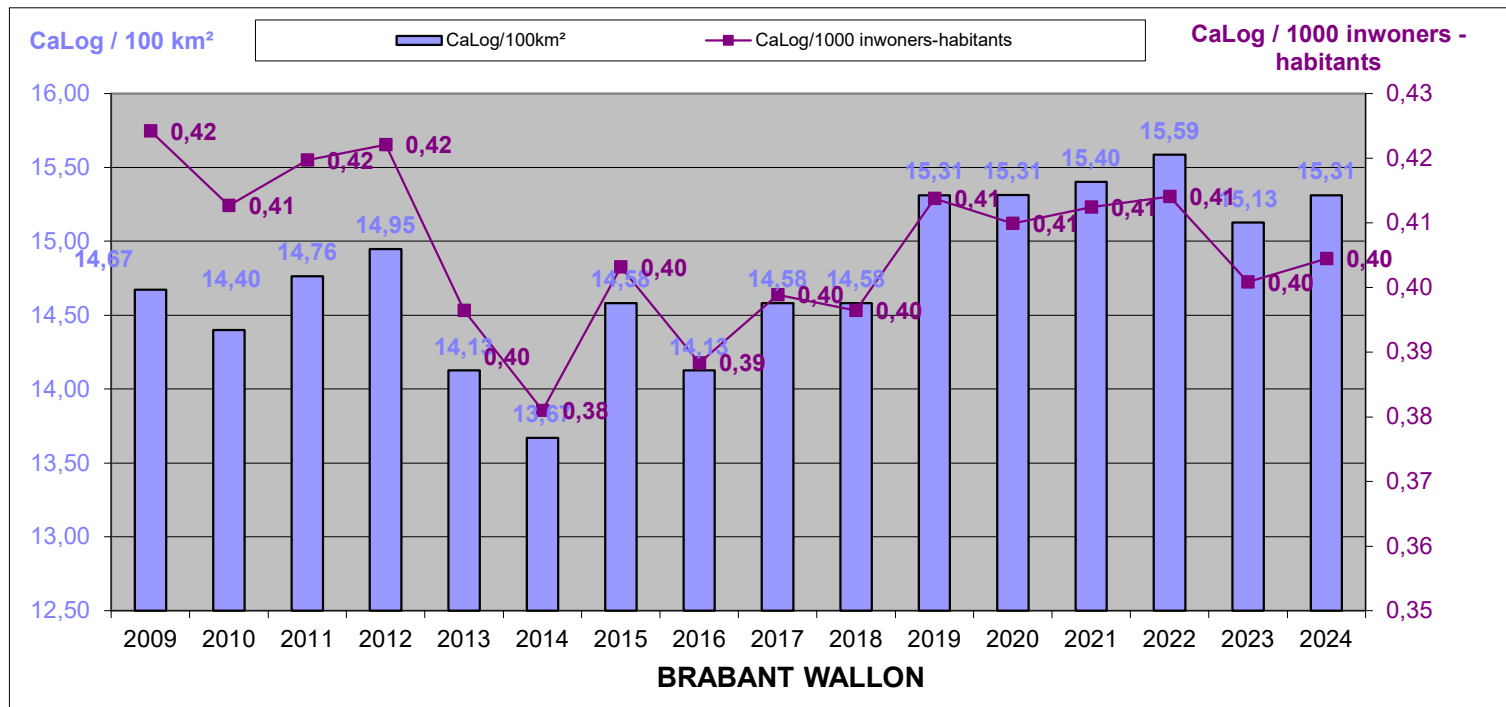

LOKALE POLITIE / POLICE LOCALE
31/12/2024

Het CaLog-personeel ten opzichte van de oppervlakte en het aantal inwoners per provincie, op referentiedatum 31 december, voor de jaartallen 2009 tem 2024.

Le personnel CaLog par rapport à la superficie et au nombre d'habitants par province, à la date de référence du 31 décembre, pour les années 2009 à 2024.