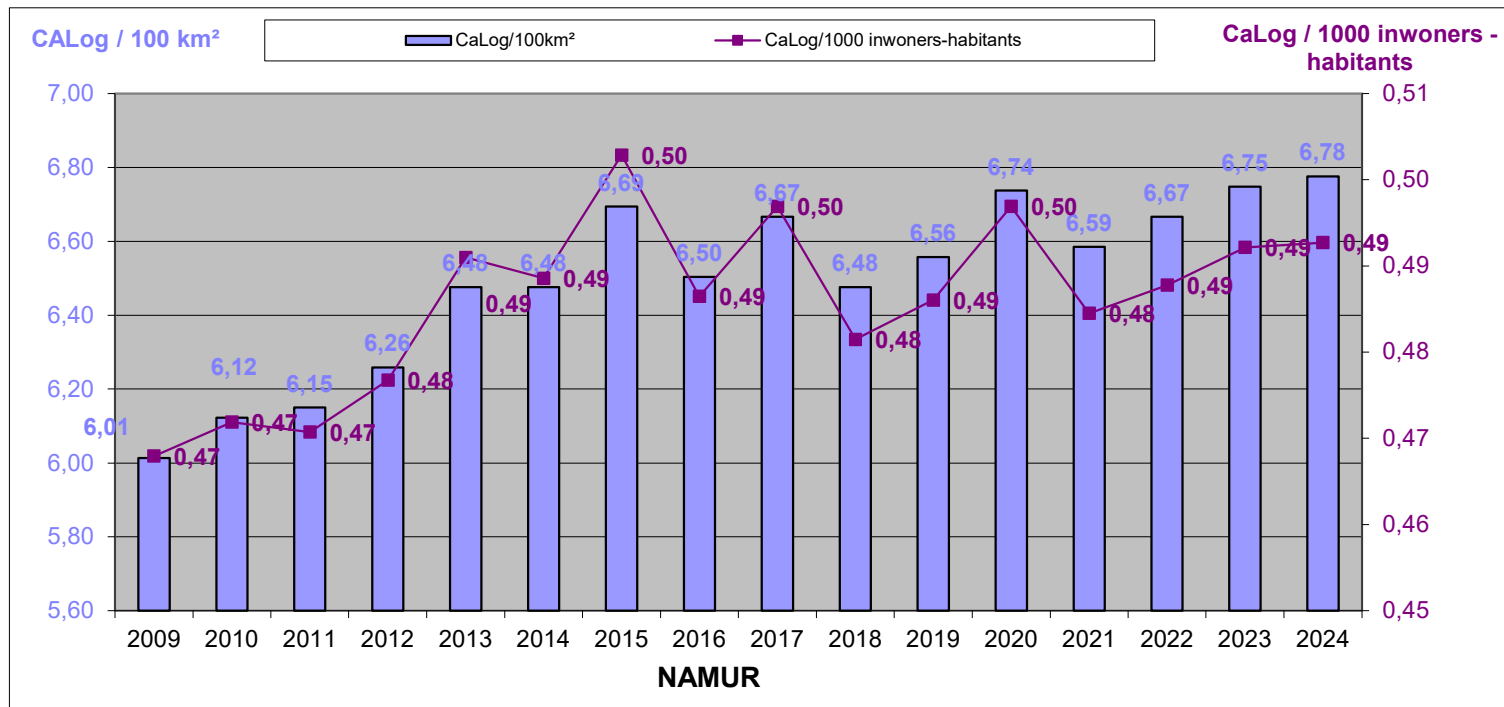

LOKALE POLITIE / POLICE LOCALE
31/12/2024

Het CaLog-personeel ten opzichte van de oppervlakte en het aantal inwoners per provincie, op referentiedatum 31 december, voor de jaartallen 2009 tem 2024.

Le personnel CaLog par rapport à la superficie et au nombre d'habitants par province, à la date de référence du 31 décembre, pour les années 2009 à 2024.