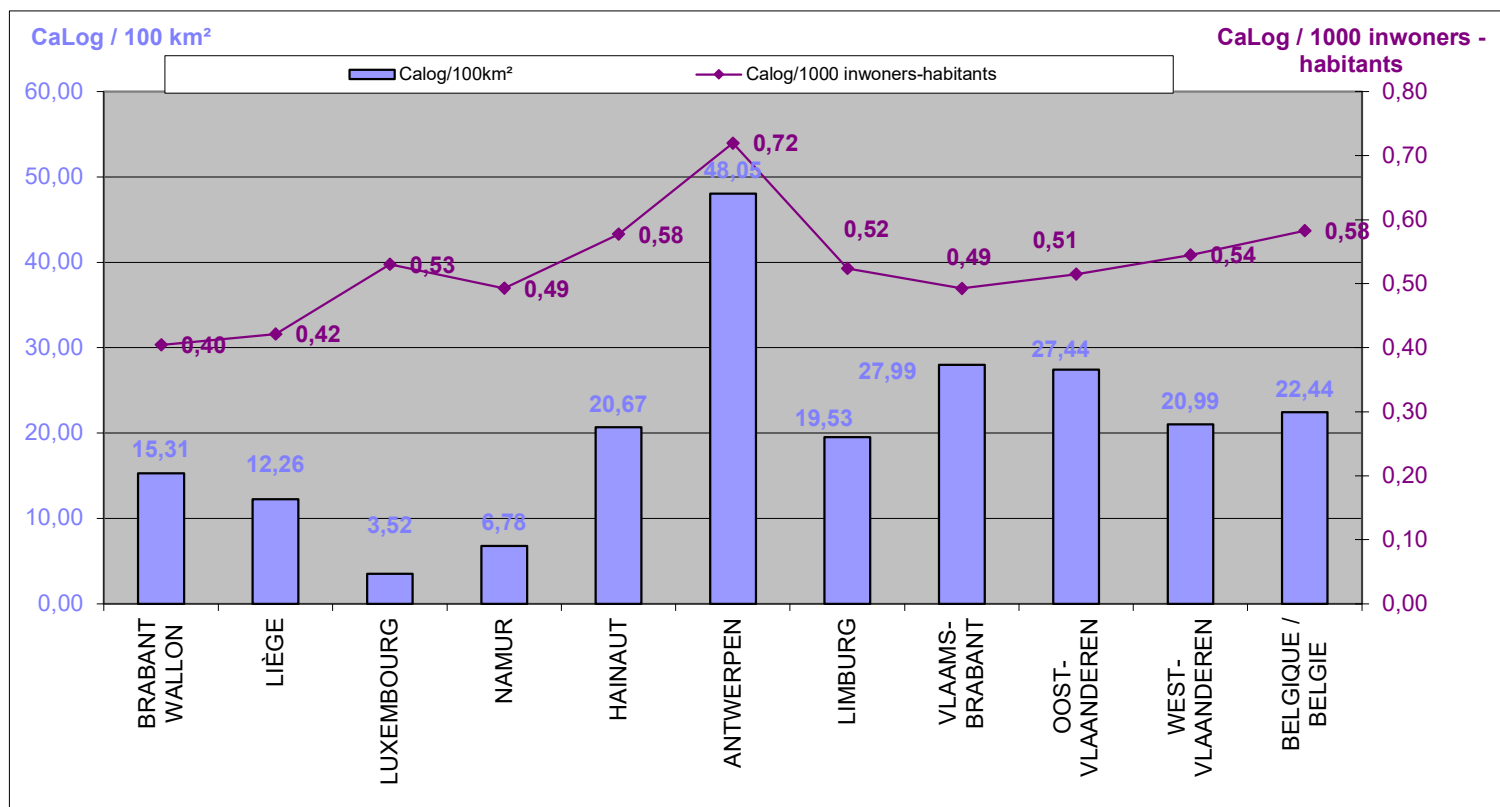

LOKALE POLITIE / POLICE LOCALE

31/12/2024

Het CaLog-personeel ten opzichte van de oppervlakte en het aantal inwoners van de provincies, op referentiedatum 31 december 2024
(Best. arr. Brussel-Hoofdstad wordt hier niet getoond om de grafiek leesbaar te houden)

Le personnel CaLog par rapport à la superficie et au nombre d'habitants des provinces, à la date de référence du 31 décembre 2024
(Arr. adm. Bruxelles-capitale n'est pas illustré ici pour assurer la lisibilité du graphique)