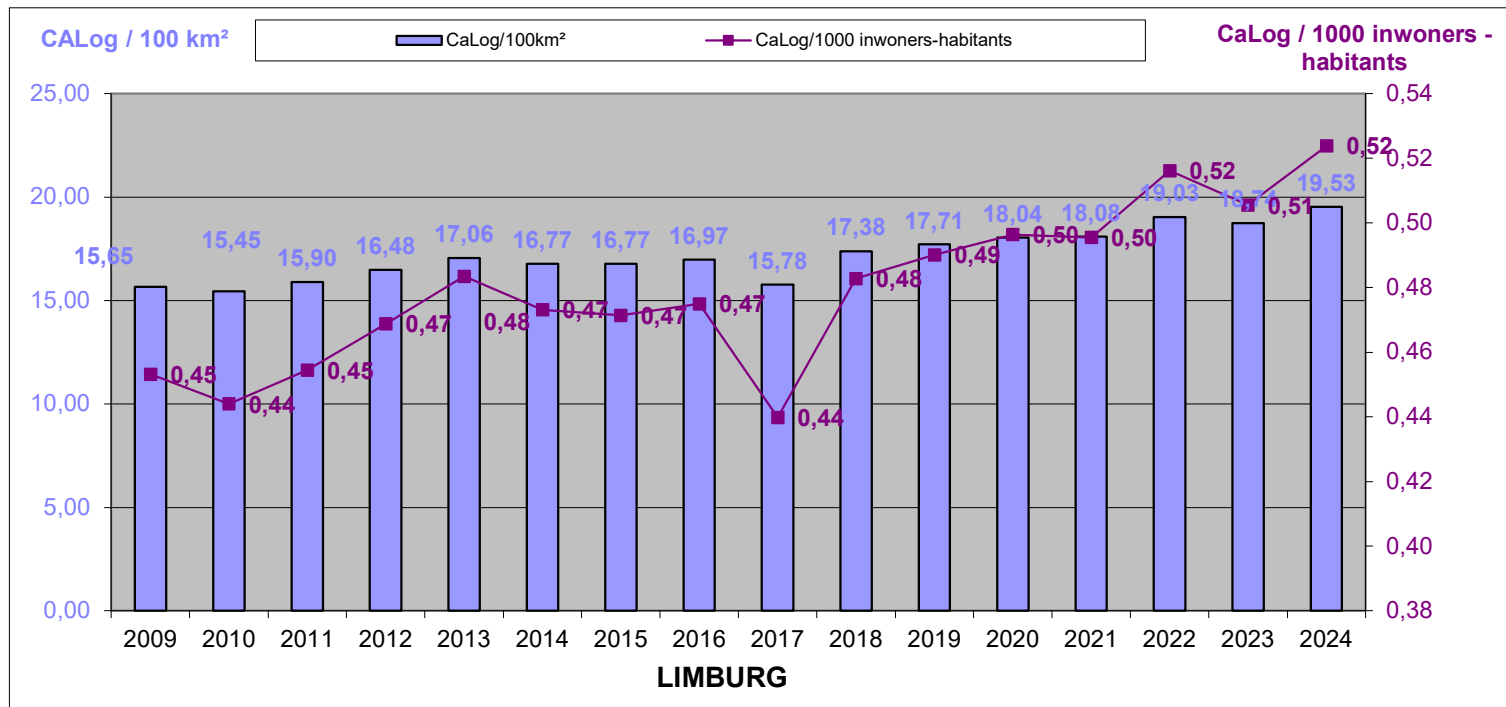

LOKALE POLITIE / POLICE LOCALE
31/12/2024

Het CaLog-personeel ten opzichte van de oppervlakte en het aantal inwoners per provincie, op referentiedatum 31 december, voor de jaartallen 2009 tem 2024.

Le personnel CaLog par rapport à la superficie et au nombre d'habitants par province, à la date de référence du 31 décembre, pour les années 2009 à 2024.