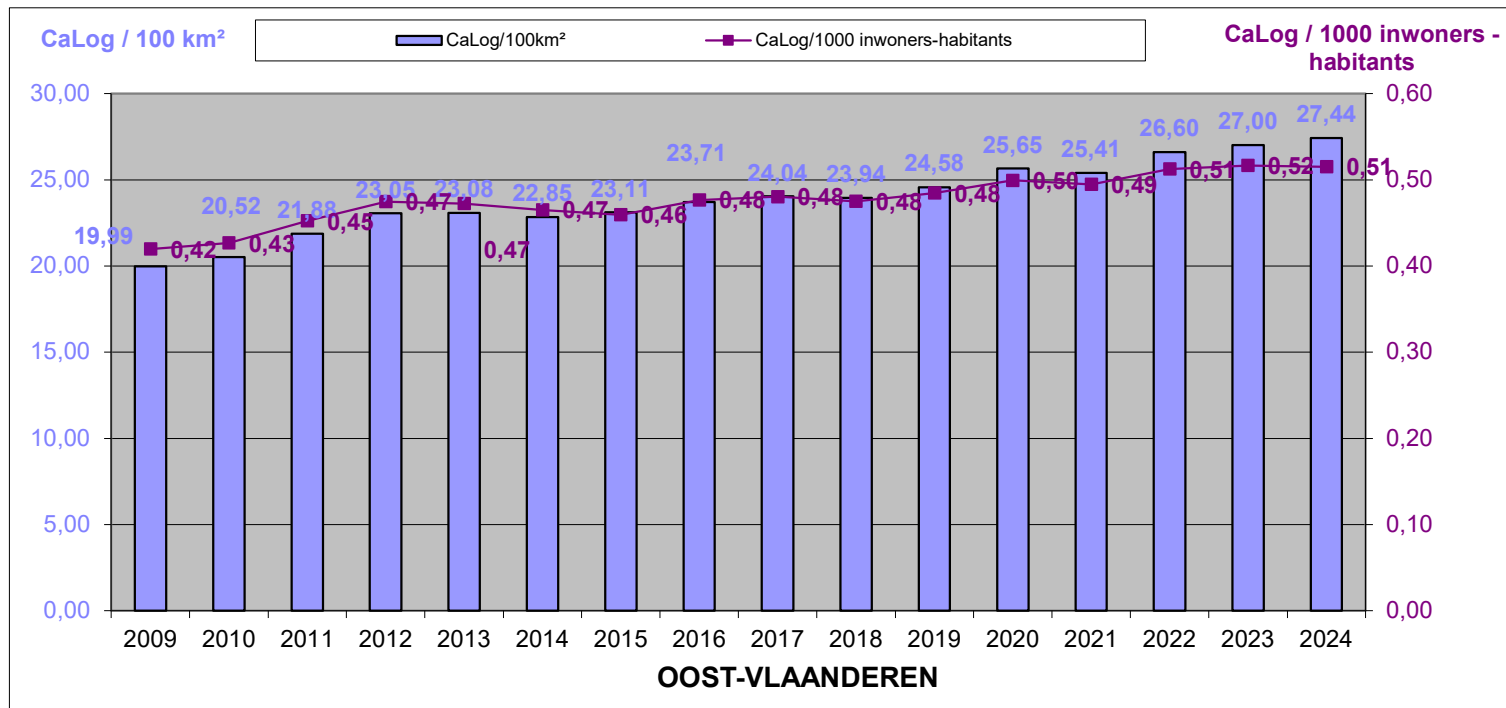

LOKALE POLITIE / POLICE LOCALE

31/12/2024

Het CaLog-personeel ten opzichte van de oppervlakte en het aantal inwoners per provincie, op referentiedatum 31 december, voor de jaartallen 2009 tem 2024.

Le personnel CaLog par rapport à la superficie et au nombre d'habitants par province, à la date de référence du 31 décembre, pour les années 2009 à 2024.