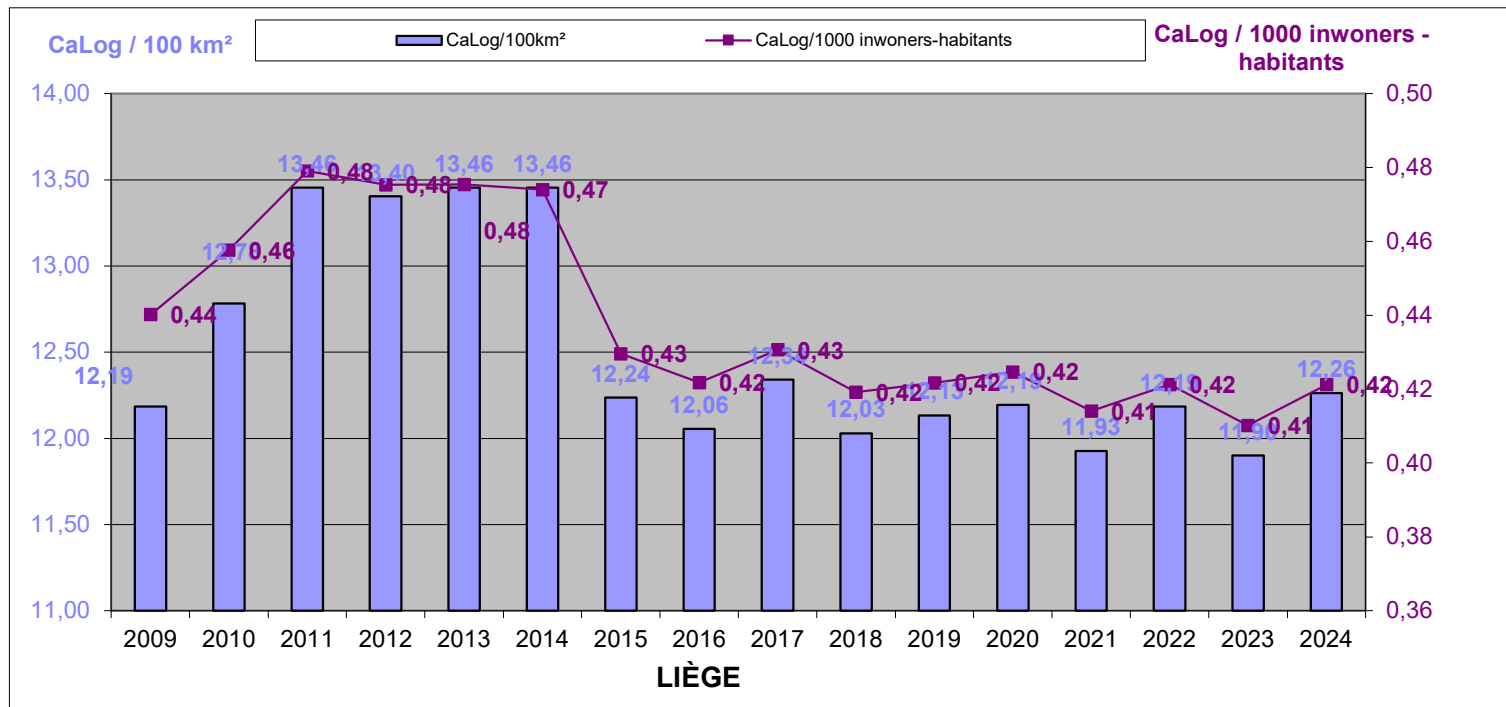

Het CaLog-personeel ten opzichte van de oppervlakte en het aantal inwoners per provincie, op referentiedatum 31 december, voor de jaartallen 2009 tem 2024.

Le personnel CaLog par rapport à la superficie et au nombre d'habitants par province, à la date de référence du 31 décembre, pour les années 2009 à 2024.