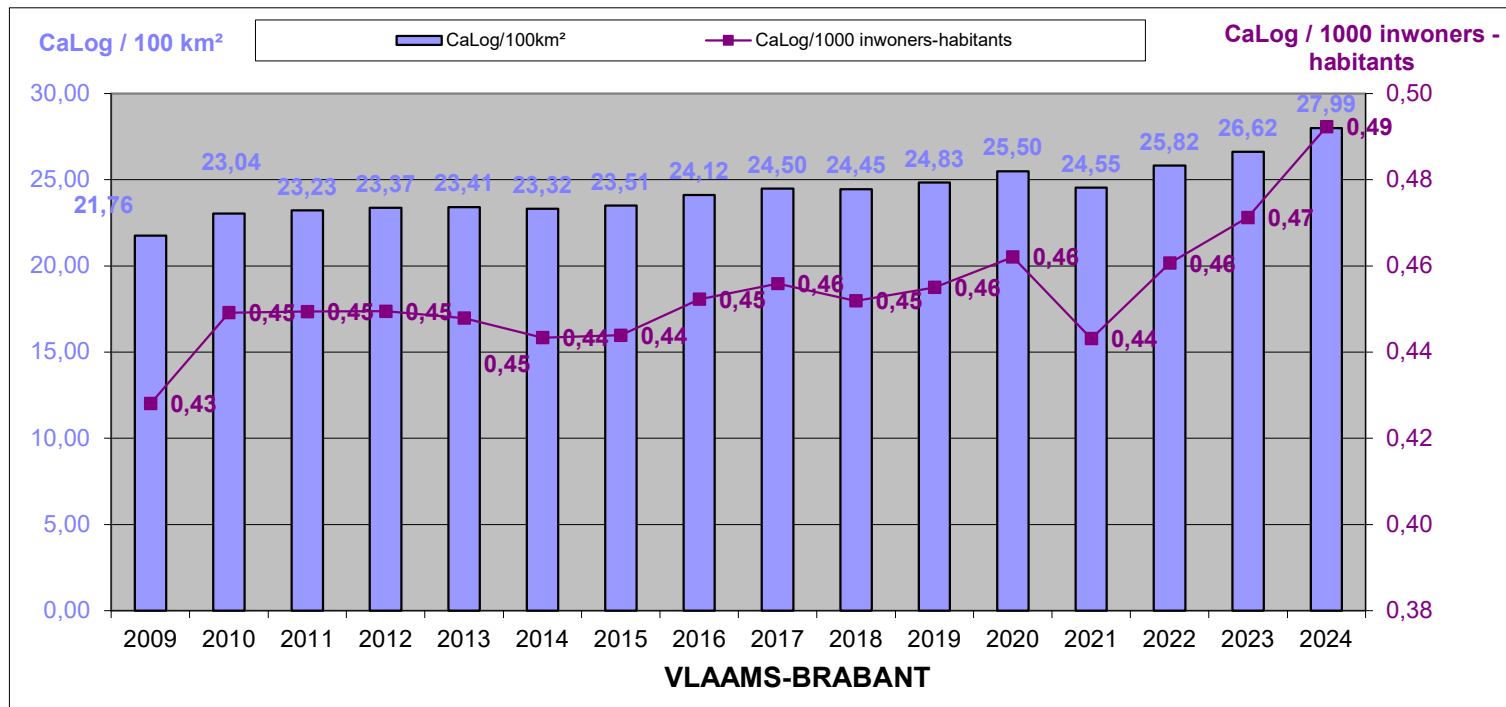

LOKALE POLITIE / POLICE LOCALE

31/12/2024

Het CaLog-personeel ten opzichte van de oppervlakte en het aantal inwoners per provincie, op referentiedatum 31 december, voor de jaartallen 2009 tem 2024.

Le personnel CaLog par rapport à la superficie et au nombre d'habitants par province, à la date de référence du 31 décembre, pour les années 2009 à 2024.