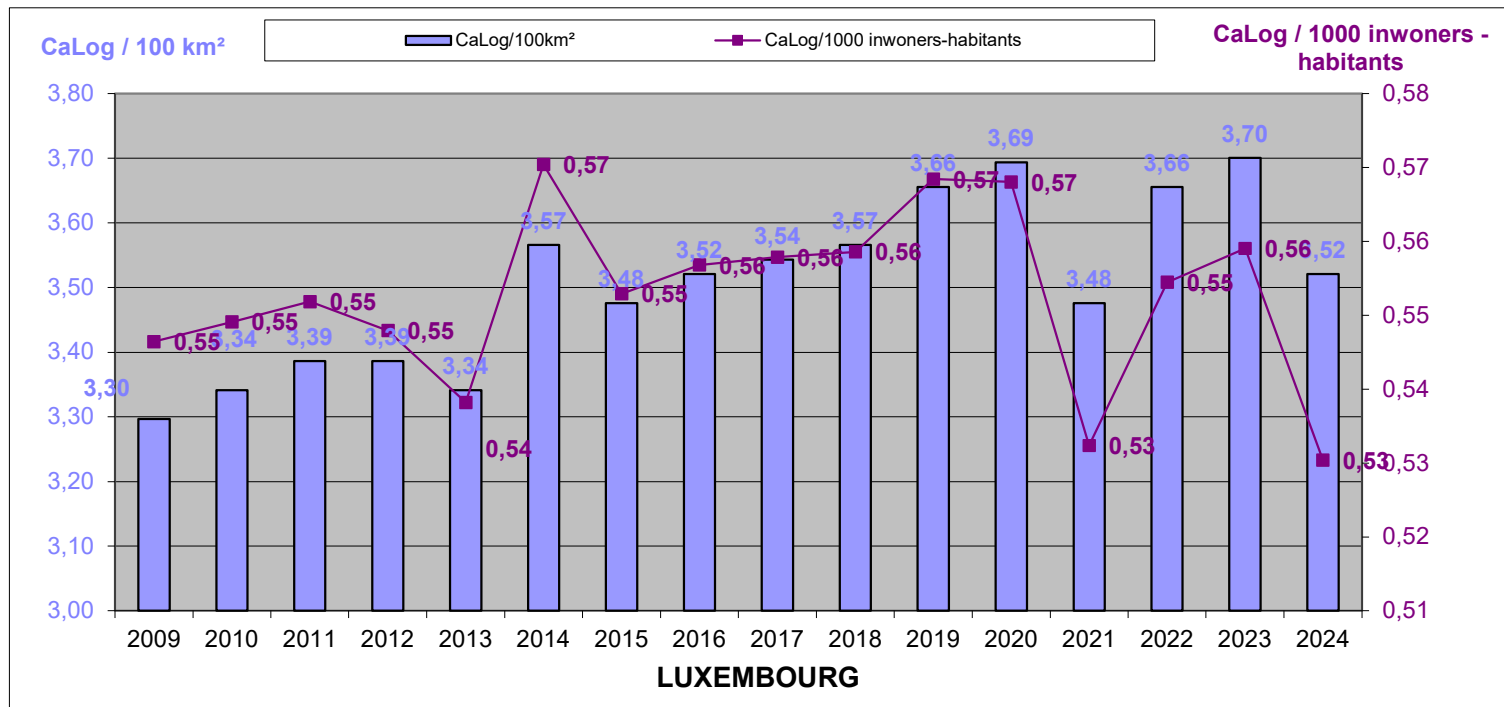

Het CaLog-personeel ten opzichte van de oppervlakte en het aantal inwoners per provincie, op referentiedatum 31 december, voor de jaartallen 2009 tem 2024.

Le personnel CaLog par rapport à la superficie et au nombre d'habitants par province, à la date de référence du 31 décembre, pour les années 2009 à 2024.