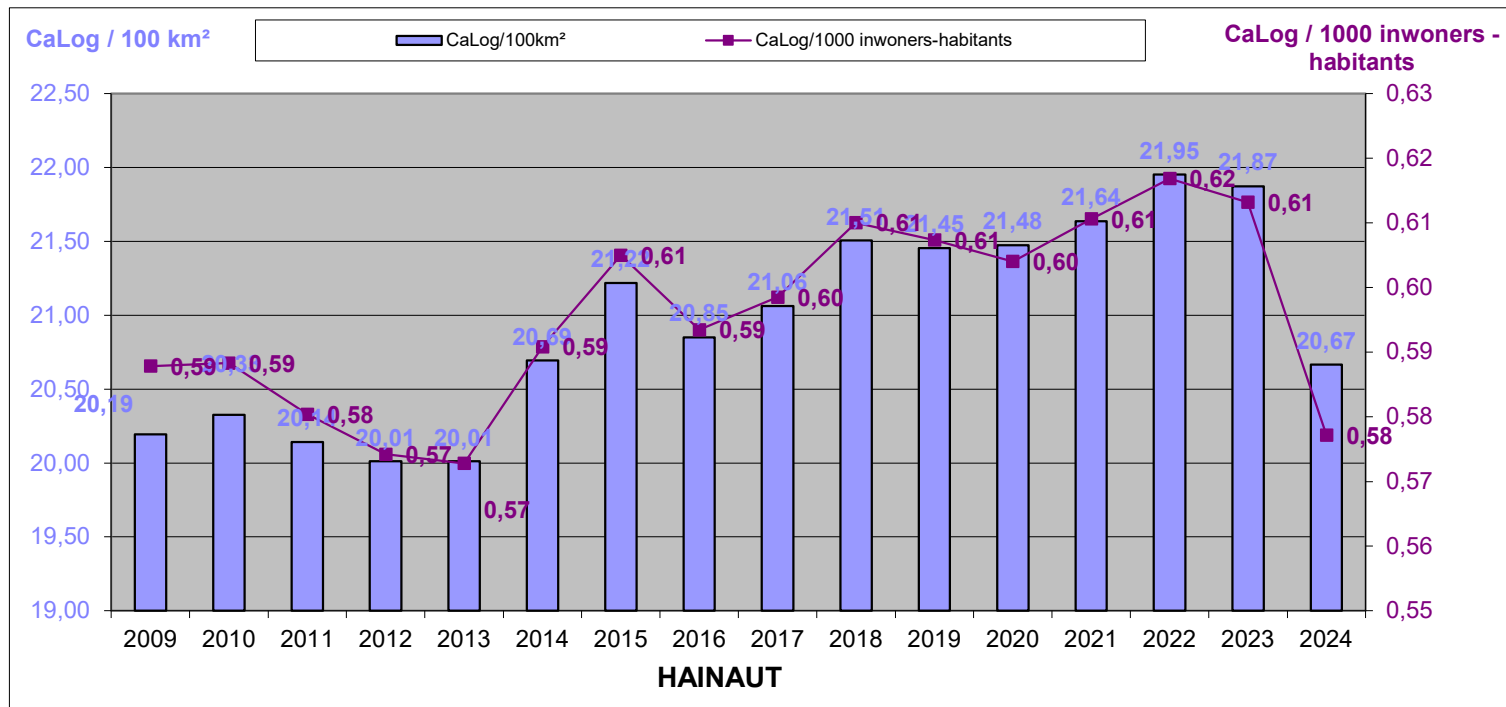

LOKALE POLITIE / POLICE LOCALE
31/12/2024

Het CaLog-personeel ten opzichte van de oppervlakte en het aantal inwoners per provincie, op referentiedatum 31 december, voor de jaartallen 2009 tem 2024.

Le personnel CaLog par rapport à la superficie et au nombre d'habitants par province, à la date de référence du 31 décembre, pour les années 2009 à 2024.