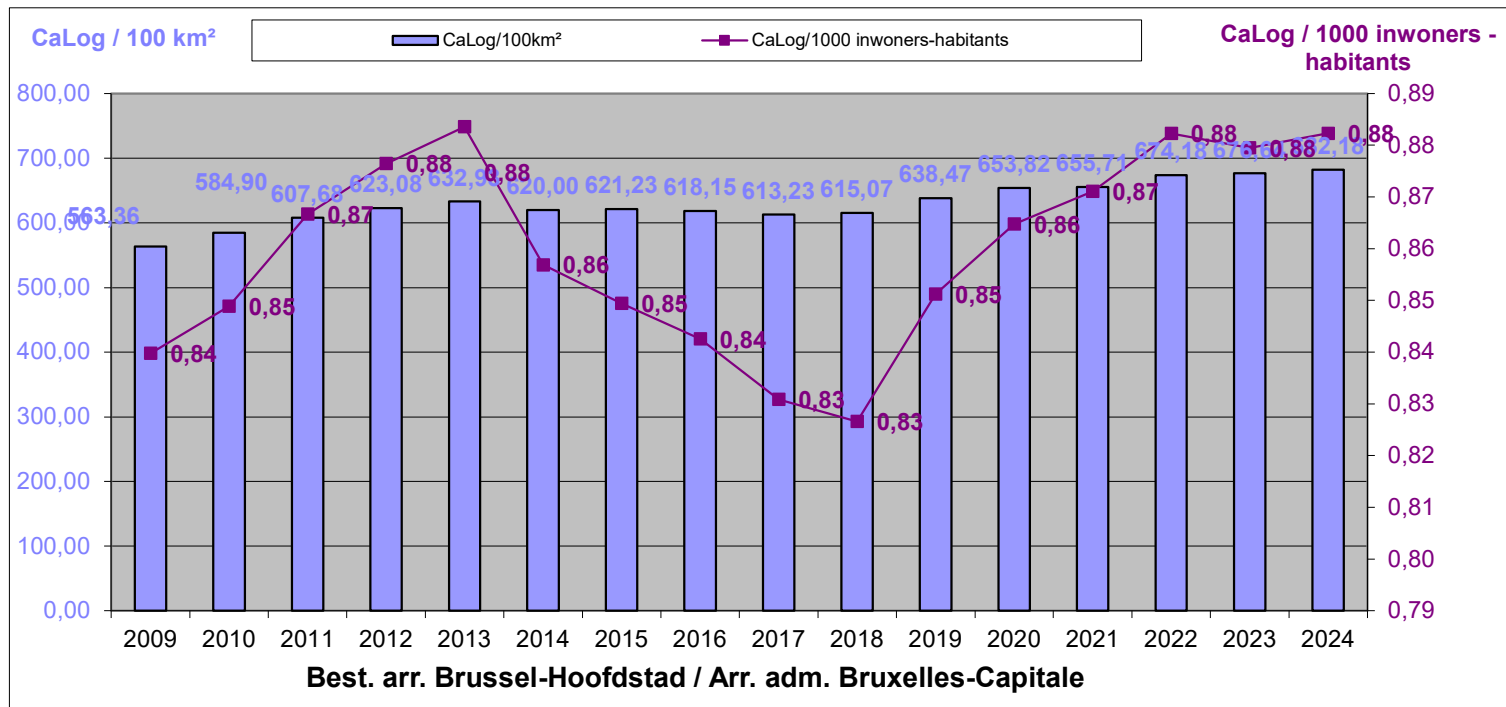

LOKALE POLITIE / POLICE LOCALE
31/12/2024

Het CaLog-personeel ten opzichte van de oppervlakte en het aantal inwoners per provincie, op referentiedatum 31 december, voor de jaartallen 2009 tem 2024.

Le personnel CaLog par rapport à la superficie et au nombre d'habitants par province, à la date de référence du 31 décembre, pour les années 2009 à 2024.