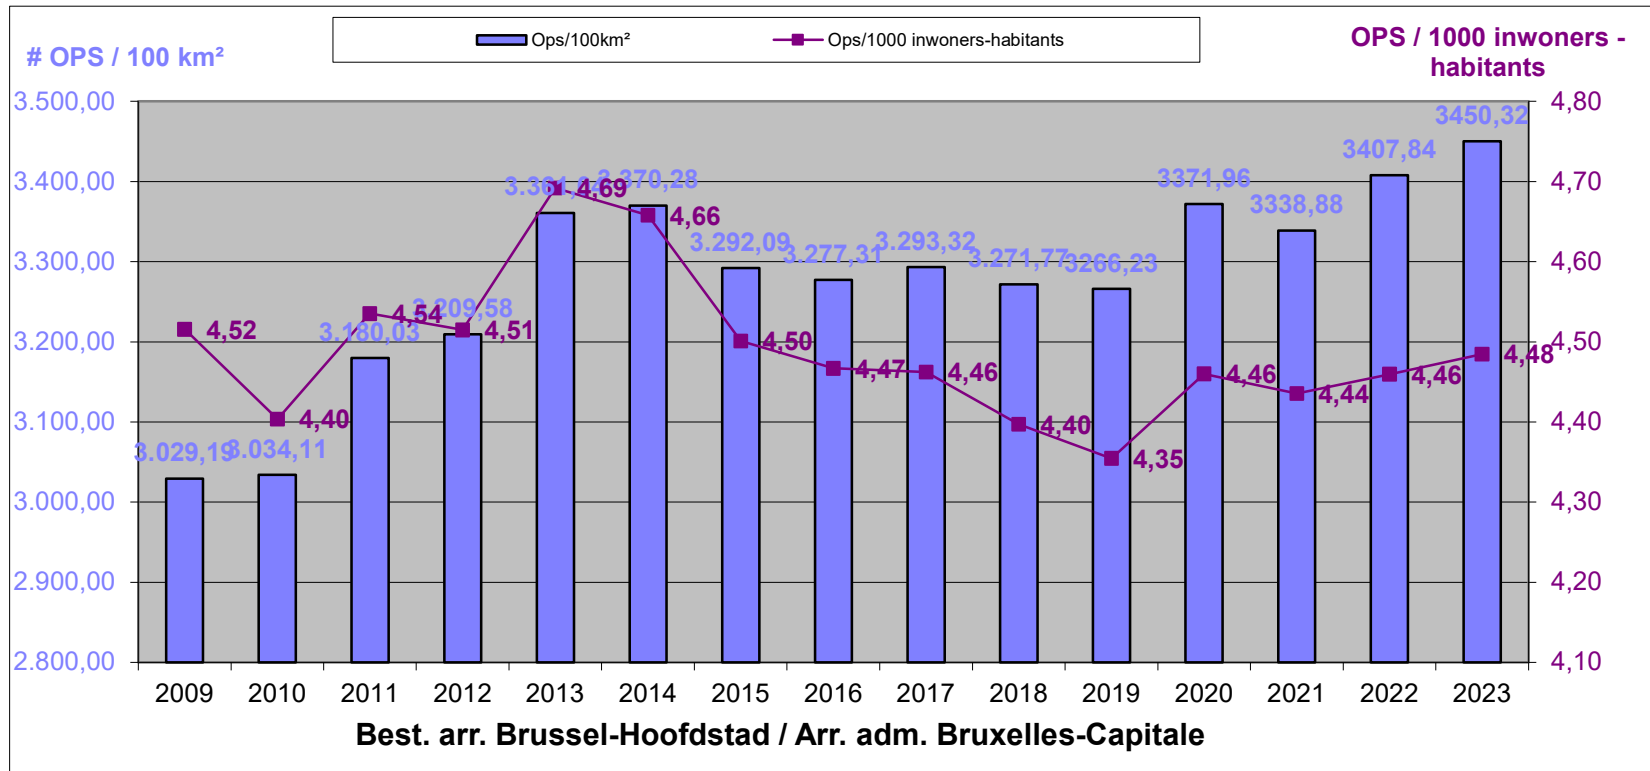

LOKALE POLITIE / POLICE LOCALE
31/12/2023

Het operationeel personeel ten opzichte van de oppervlakte en het aantal inwoners per provincie, op referentiedatum 31 december, voor de jaartallen 2009 tem 2023.

Le personnel opérationnel par rapport à la superficie et au nombre d'habitants par province, à la date de référence du 31 décembre, pour les années 2009 à 2023.