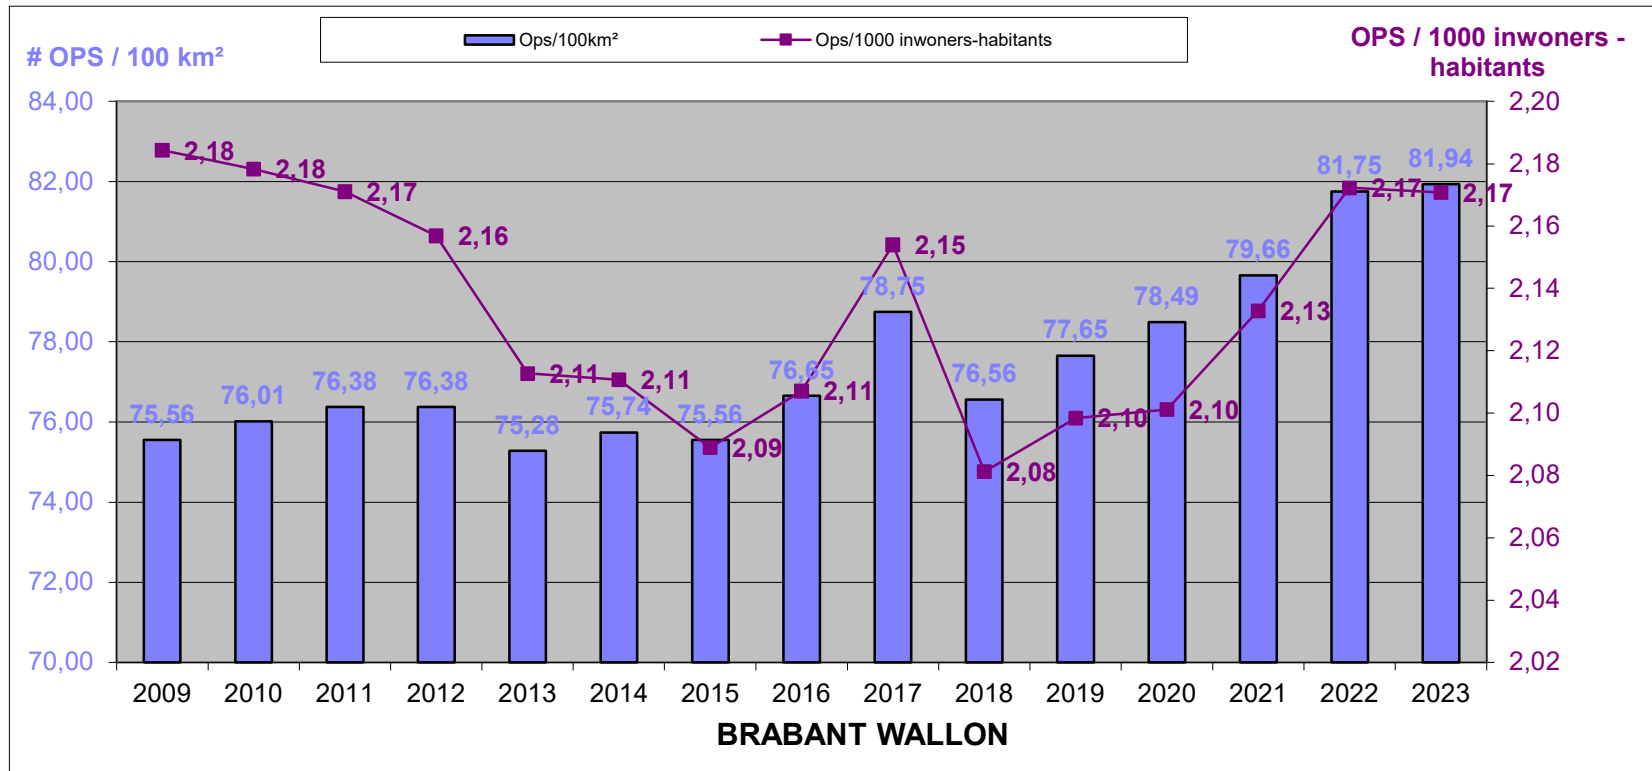

LOKALE POLITIE / POLICE LOCALE

31/12/2023

Het operationeel personeel ten opzichte van de oppervlakte en het aantal inwoners per provincie, op referentiedatum 31 december, voor de jaartallen 2009 tem 2023.

Le personnel opérationnel par rapport à la superficie et au nombre d'habitants par province, à la date de référence du 31 décembre, pour les années 2009 à 2023.