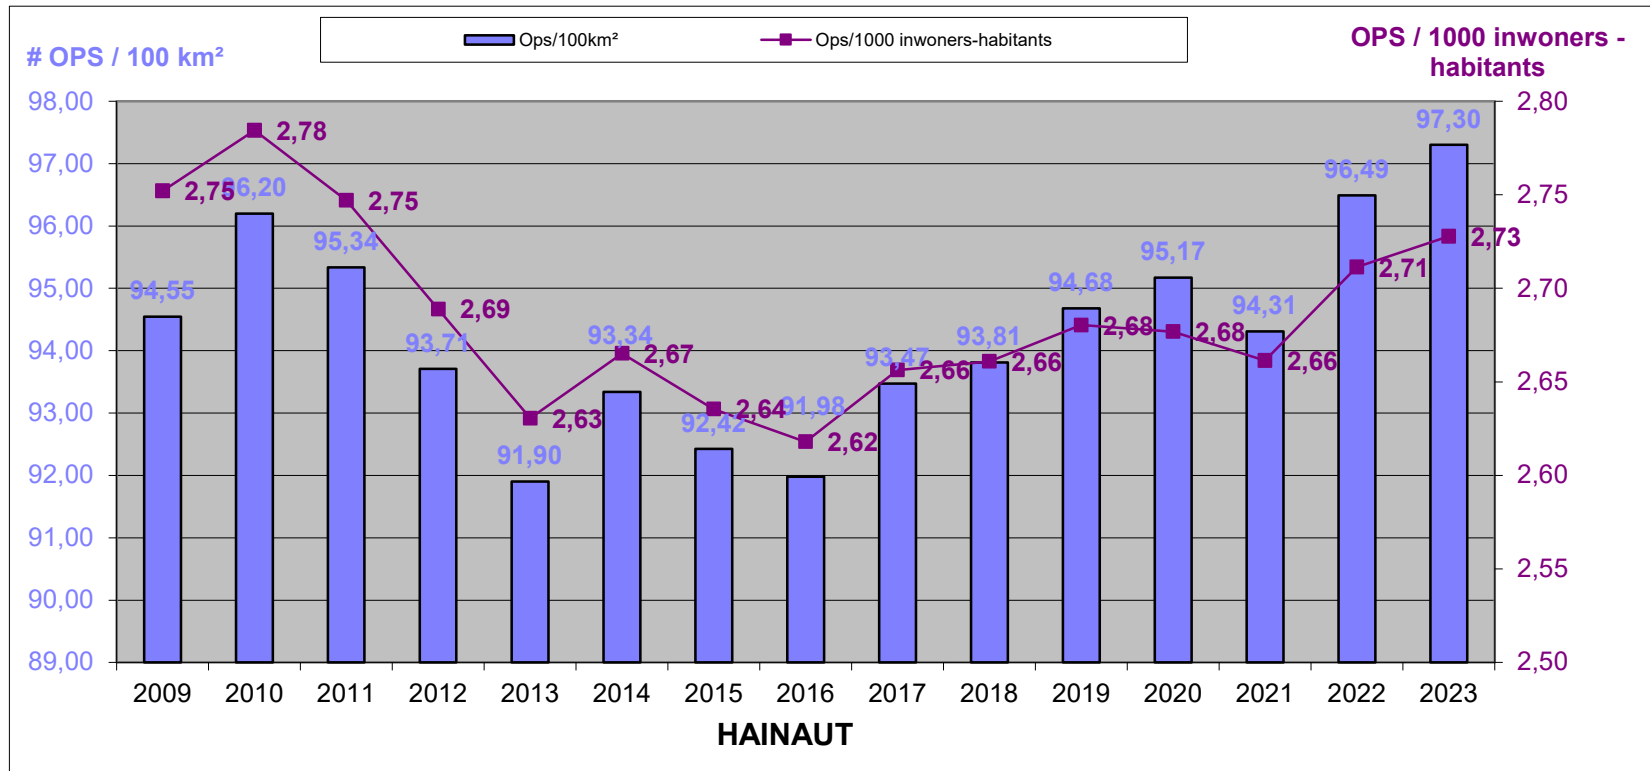

LOKALE POLITIE / POLICE LOCALE
31/12/2023

Het operationeel personeel ten opzichte van de oppervlakte en het aantal inwoners per provincie, op referentiedatum 31 december, voor de jaartallen 2009 tem 2023.

Le personnel opérationnel par rapport à la superficie et au nombre d'habitants par province, à la date de référence du 31 décembre, pour les années 2009 à 2023.