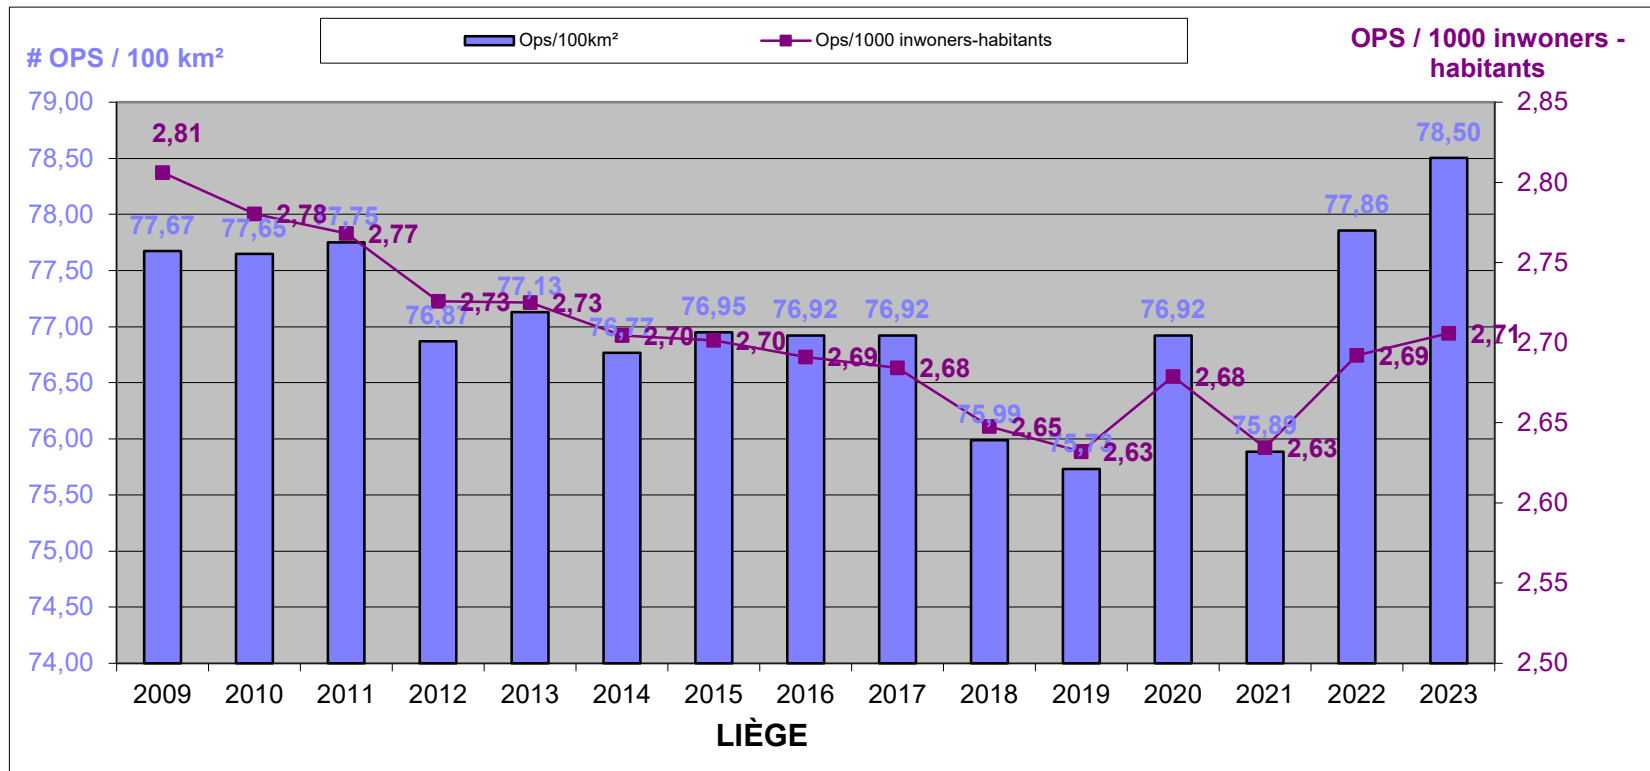

LOKALE POLITIE / POLICE LOCALE
31/12/2023

Het operationeel personeel ten opzichte van de oppervlakte en het aantal inwoners per provincie, op referentiedatum 31 december, voor de jaartallen 2009 tem 2023.

Le personnel opérationnel par rapport à la superficie et au nombre d'habitants par province, à la date de référence du 31 décembre, pour les années 2009 à 2023.