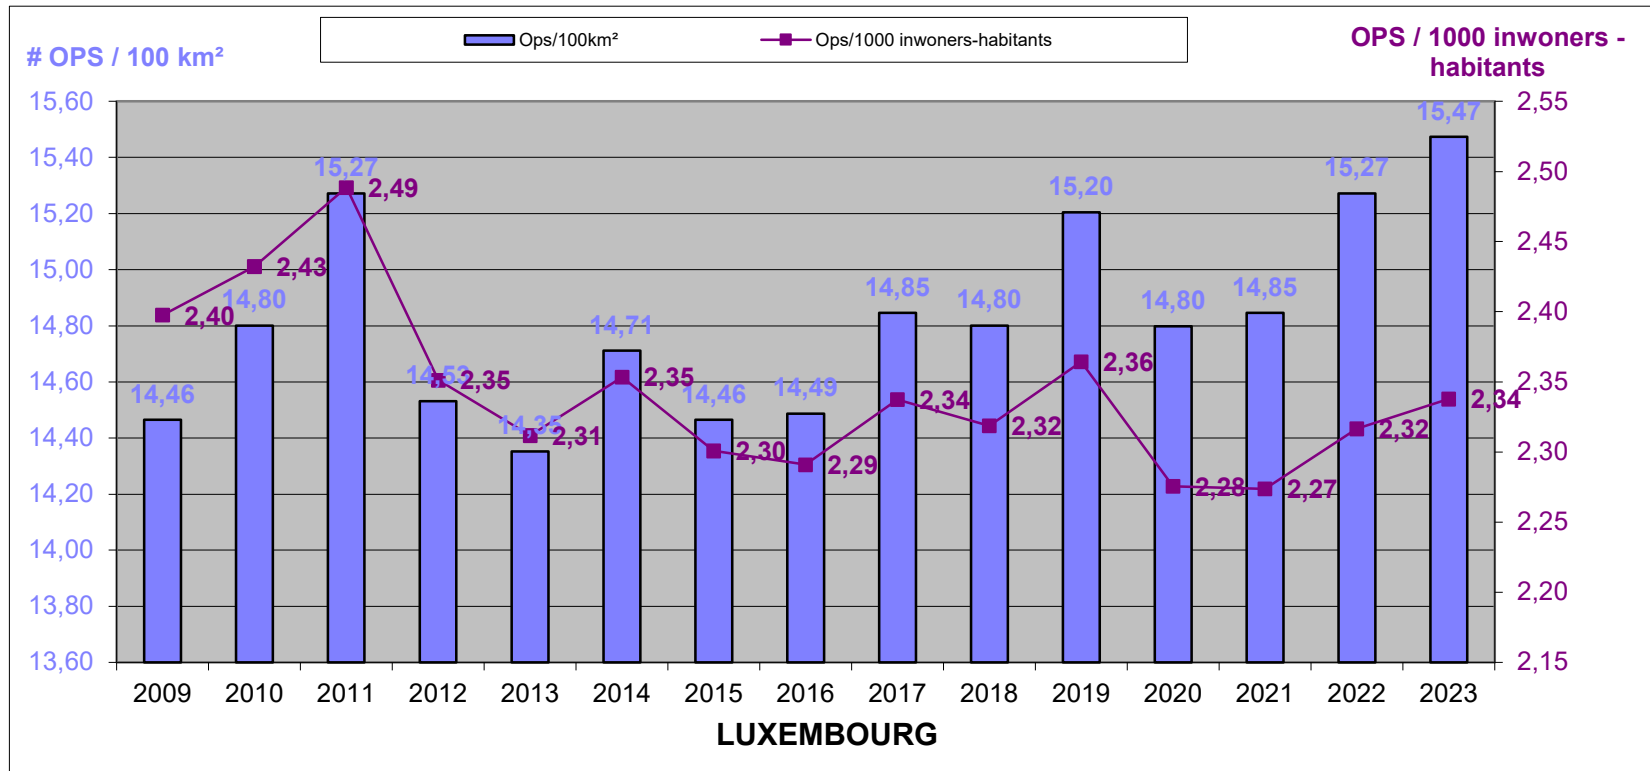

LOKALE POLITIE / POLICE LOCALE

31/12/2023

Het operationeel personeel ten opzichte van de oppervlakte en het aantal inwoners per provincie, op referentiedatum 31 december, voor de jaartallen 2009 tem 2023.

Le personnel opérationnel par rapport à la superficie et au nombre d'habitants par province, à la date de référence du 31 décembre, pour les années 2009 à 2023.