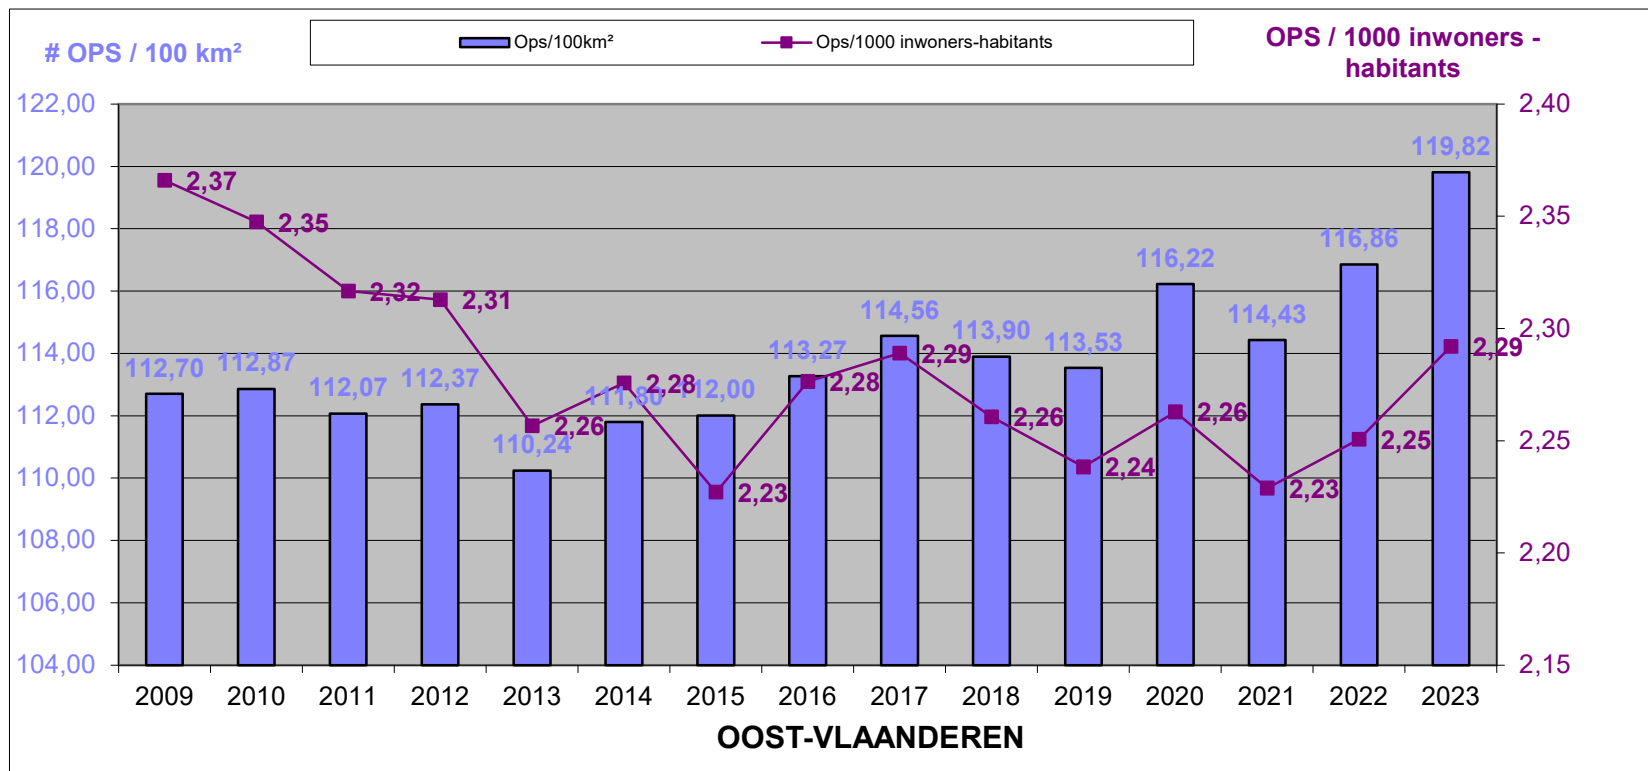

LOKALE POLITIE / POLICE LOCALE

31/12/2023

Het operationeel personeel ten opzichte van de oppervlakte en het aantal inwoners per provincie, op referentiedatum 31 december, voor de jaartallen 2009 tem 2023.

Le personnel opérationnel par rapport à la superficie et au nombre d'habitants par province, à la date de référence du 31 décembre, pour les années 2009 à 2023.