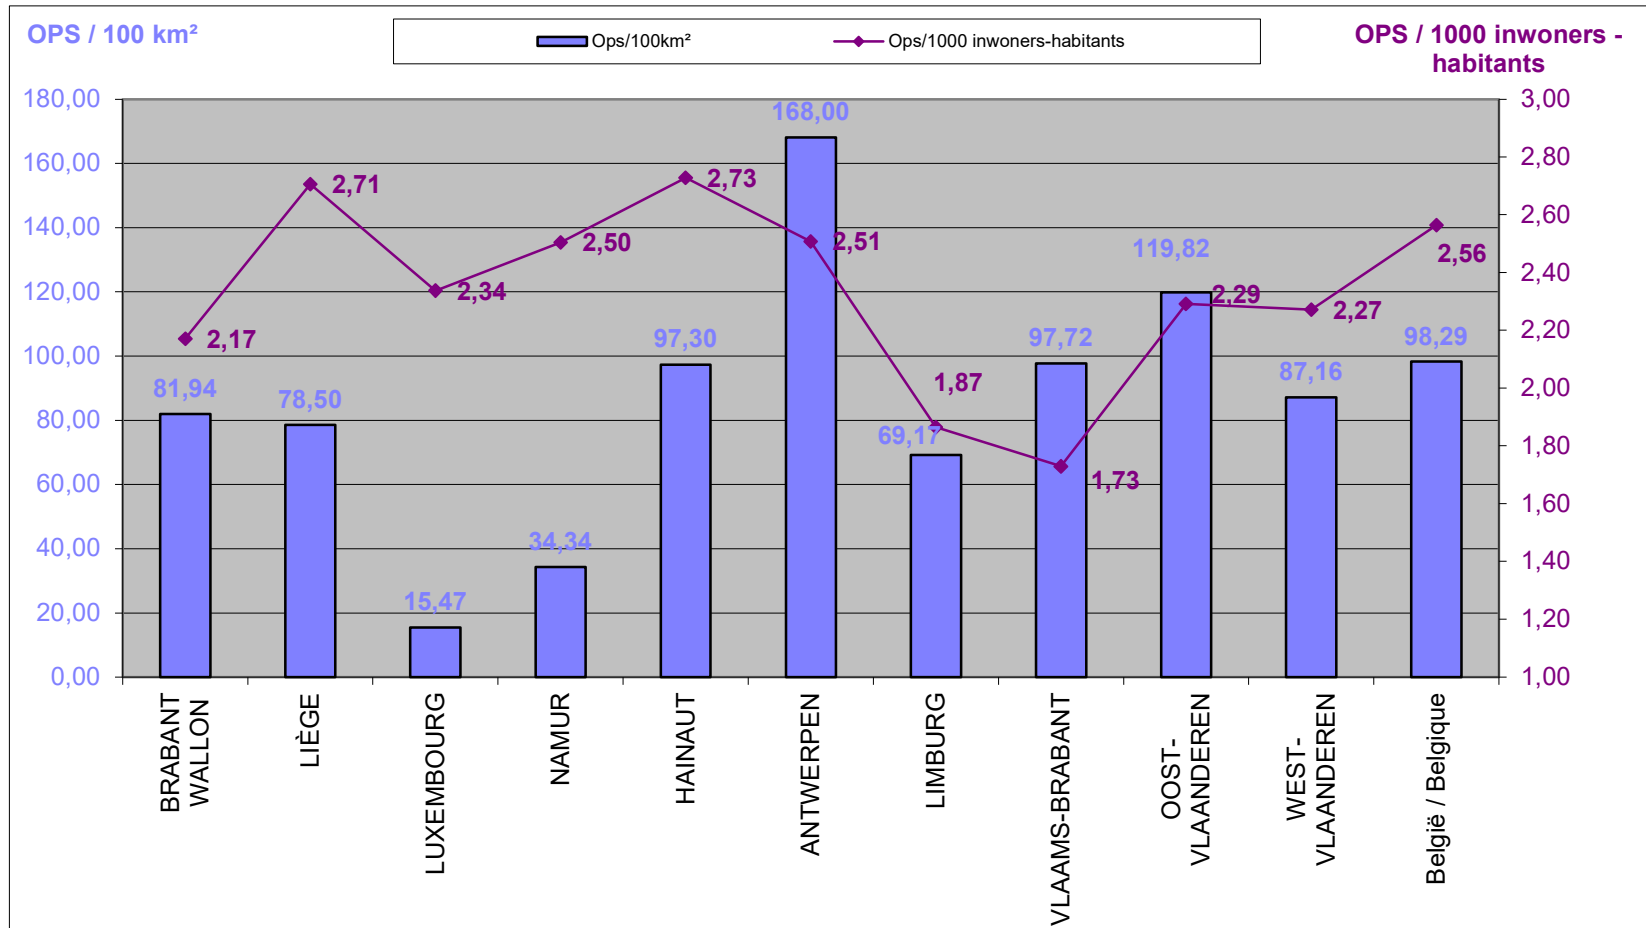

LOKALE POLITIE / POLICE LOCALE

31/12/2023

Het operationeel personeel ten opzichte van de oppervlakte en het aantal inwoners van de provincies, op referentiedatum 31 december 2023
(Best. arr. Brussel-Hoofdstad wordt hier niet getoond om de grafiek leesbaar te houden)

Le personnel opérationnel par rapport à la superficie et au nombre d'habitants des provinces, à la date de référence du 31 décembre 2023
(Arr. adm. Bruxelles-Capitale n'est pas illustré ici pour assurer la lisibilité du graphique)