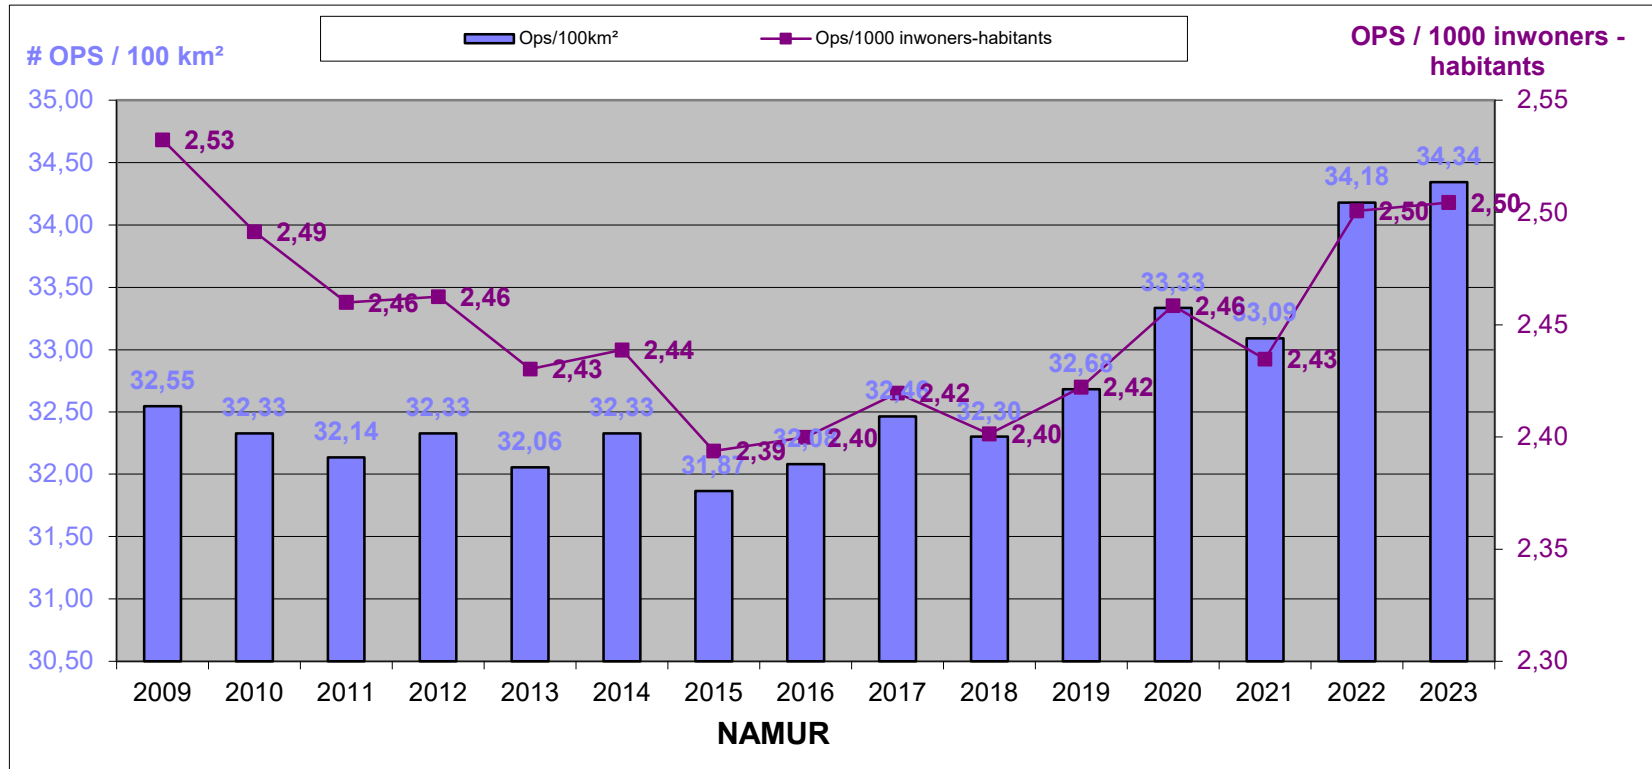

LOKALE POLITIE / POLICE LOCALE
31/12/2023

Het operationeel personeel ten opzichte van de oppervlakte en het aantal inwoners per provincie, op referentiedatum 31 december, voor de jaartallen 2009 tem 2023.

Le personnel opérationnel par rapport à la superficie et au nombre d'habitants par province, à la date de référence du 31 décembre, pour les années 2009 à 2023.