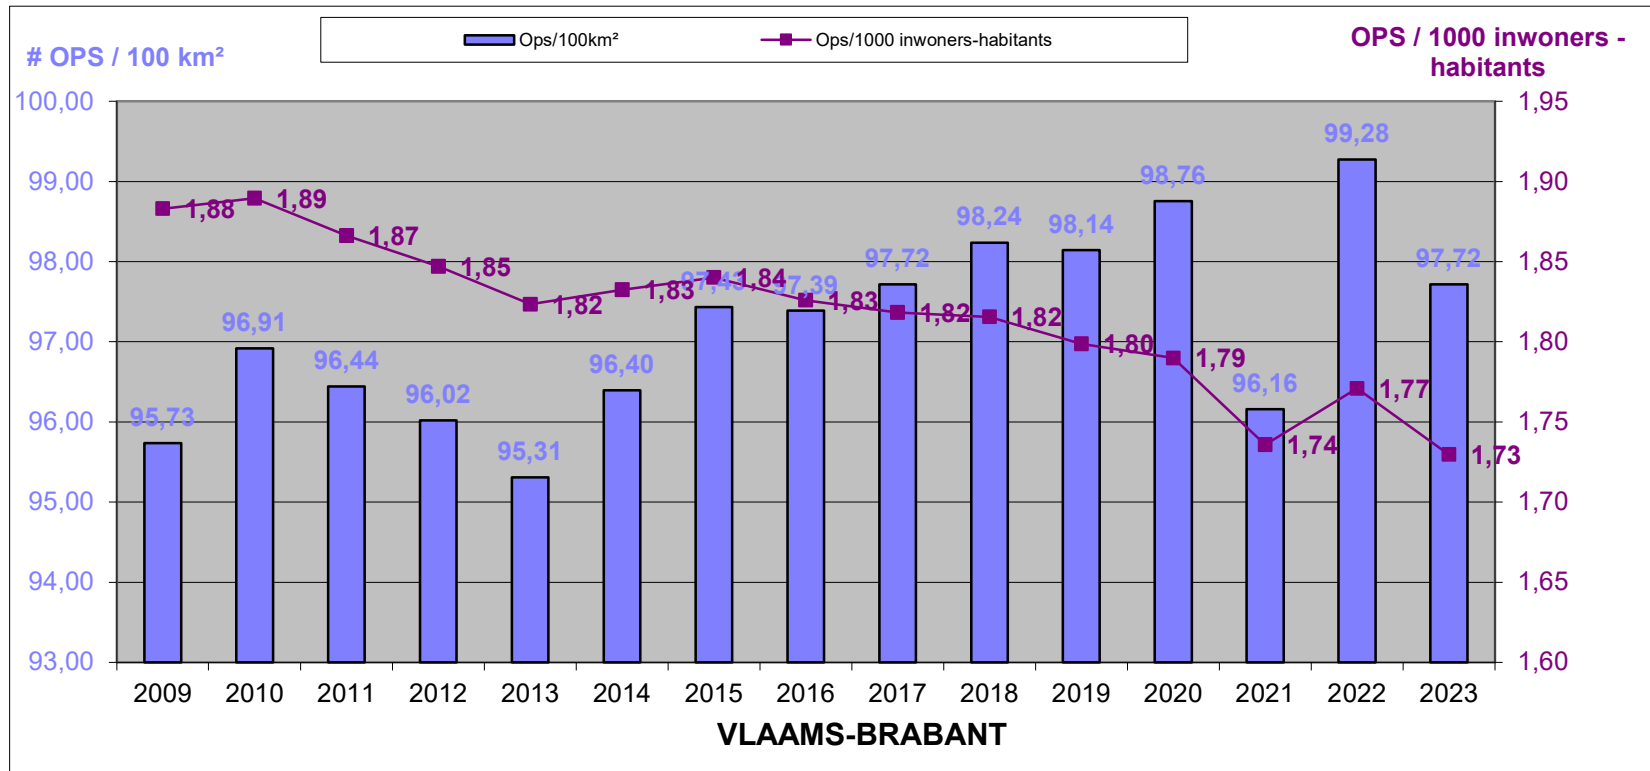

LOKALE POLITIE / POLICE LOCALE

31/12/2023

Het operationeel personeel ten opzichte van de oppervlakte en het aantal inwoners per provincie, op referentiedatum 31 december, voor de jaartallen 2009 tem 2023.

Le personnel opérationnel par rapport à la superficie et au nombre d'habitants par province, à la date de référence du 31 décembre, pour les années 2009 à 2023.