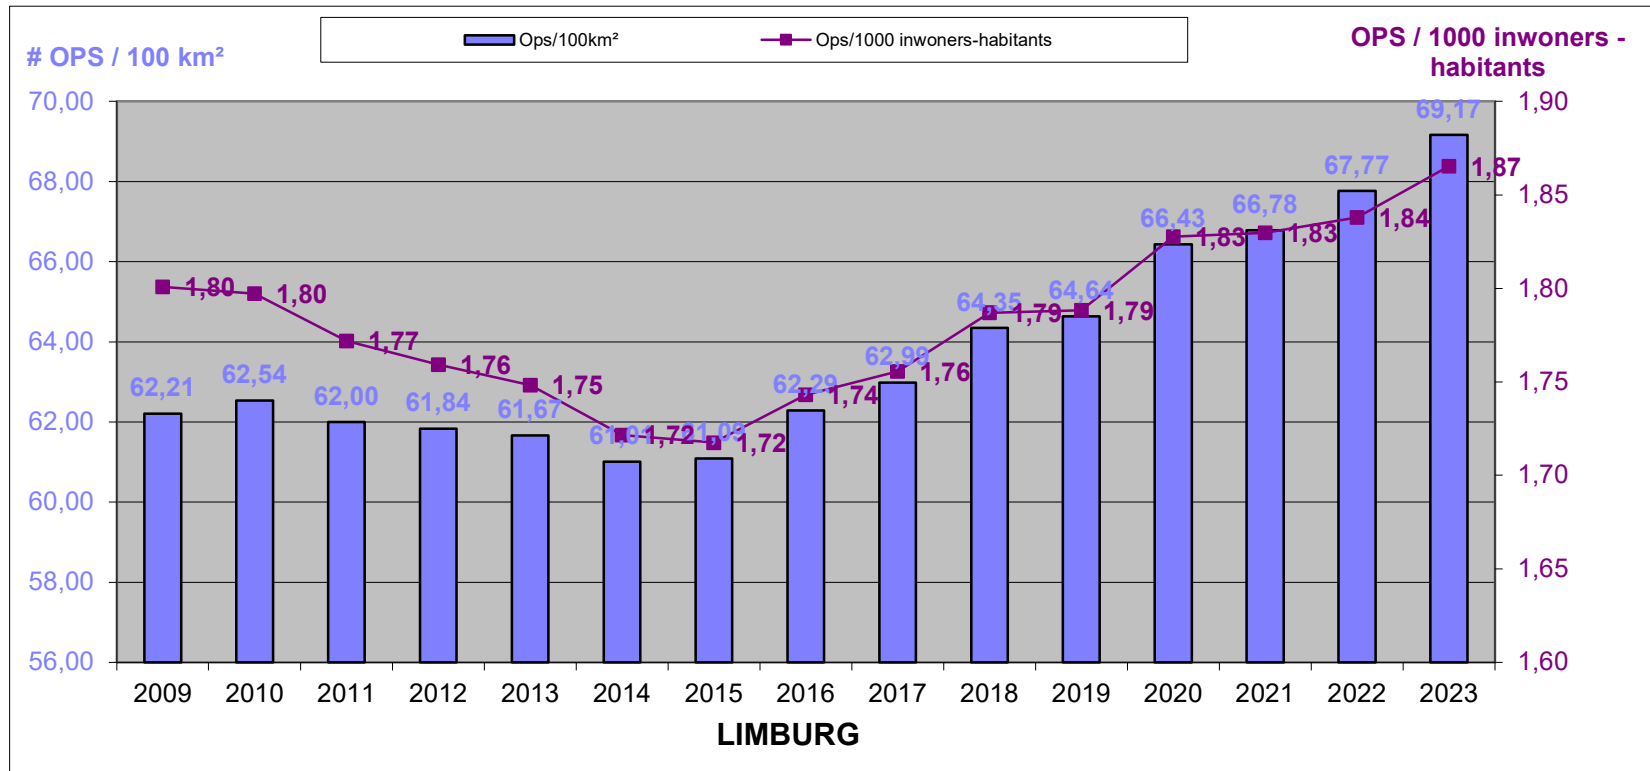

LOKALE POLITIE / POLICE LOCALE
31/12/2023

Het operationeel personeel ten opzichte van de oppervlakte en het aantal inwoners per provincie, op referentiedatum 31 december, voor de jaartallen 2009 tem 2023.

Le personnel opérationnel par rapport à la superficie et au nombre d'habitants par province, à la date de référence du 31 décembre, pour les années 2009 à 2023.