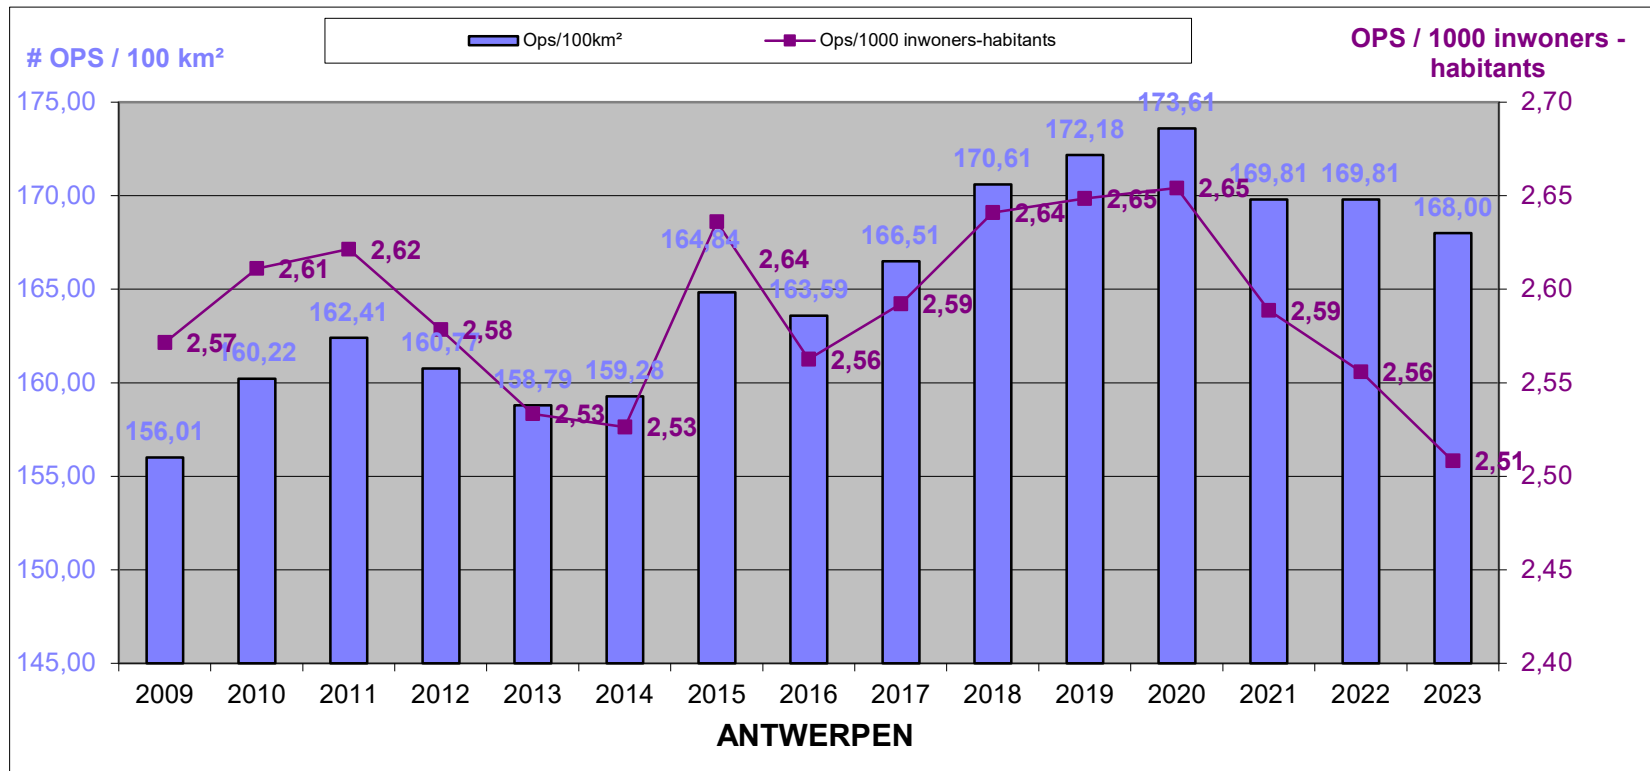

LOKALE POLITIE / POLICE LOCALE
31/12/2023

Het operationeel personeel ten opzichte van de oppervlakte en het aantal inwoners per provincie, op referentiedatum 31 december, voor de jaartallen 2009 tem 2023.

Le personnel opérationnel par rapport à la superficie et au nombre d'habitants par province, à la date de référence du 31 décembre, pour les années 2009 à 2023.