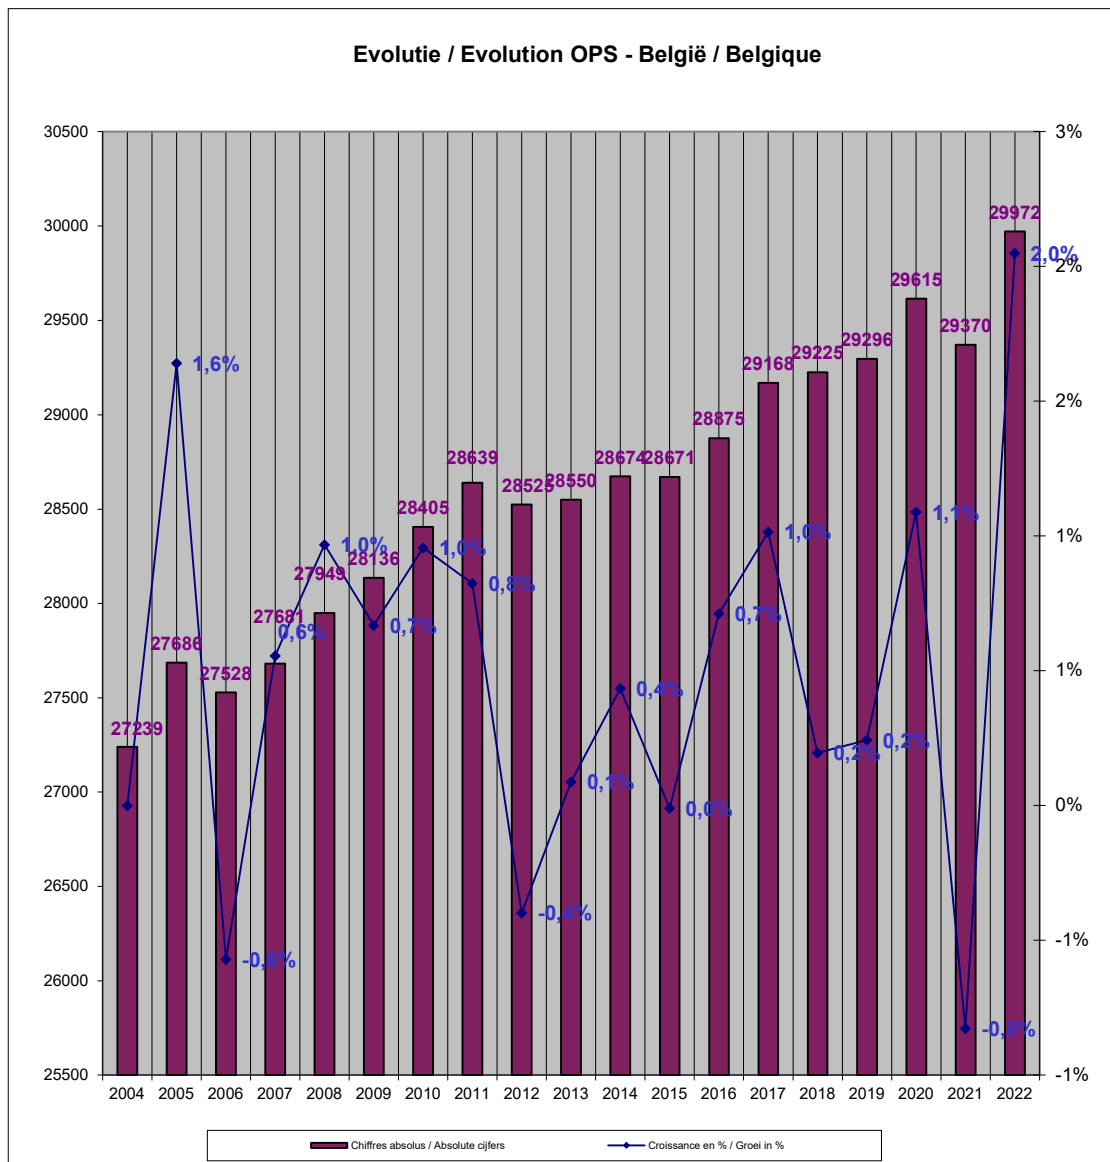

Evolutie van het totaal operationeel politiepersoneel, op referentiedatum 31 december, van 2004 tot en met 2022

Évolution du total du personnel policier opérationnel, à la date de référence du 31 décembre, de 2004 jusqu'à 2022

Evolutie van het operationeel politiepersoneel per provincie, op referentiedatum 31 december, van 2004 tot en met 2022

Évolution du personnel policier opérationnel par province, à la date de référence du 31 décembre, de 2004 jusqu'à 2022