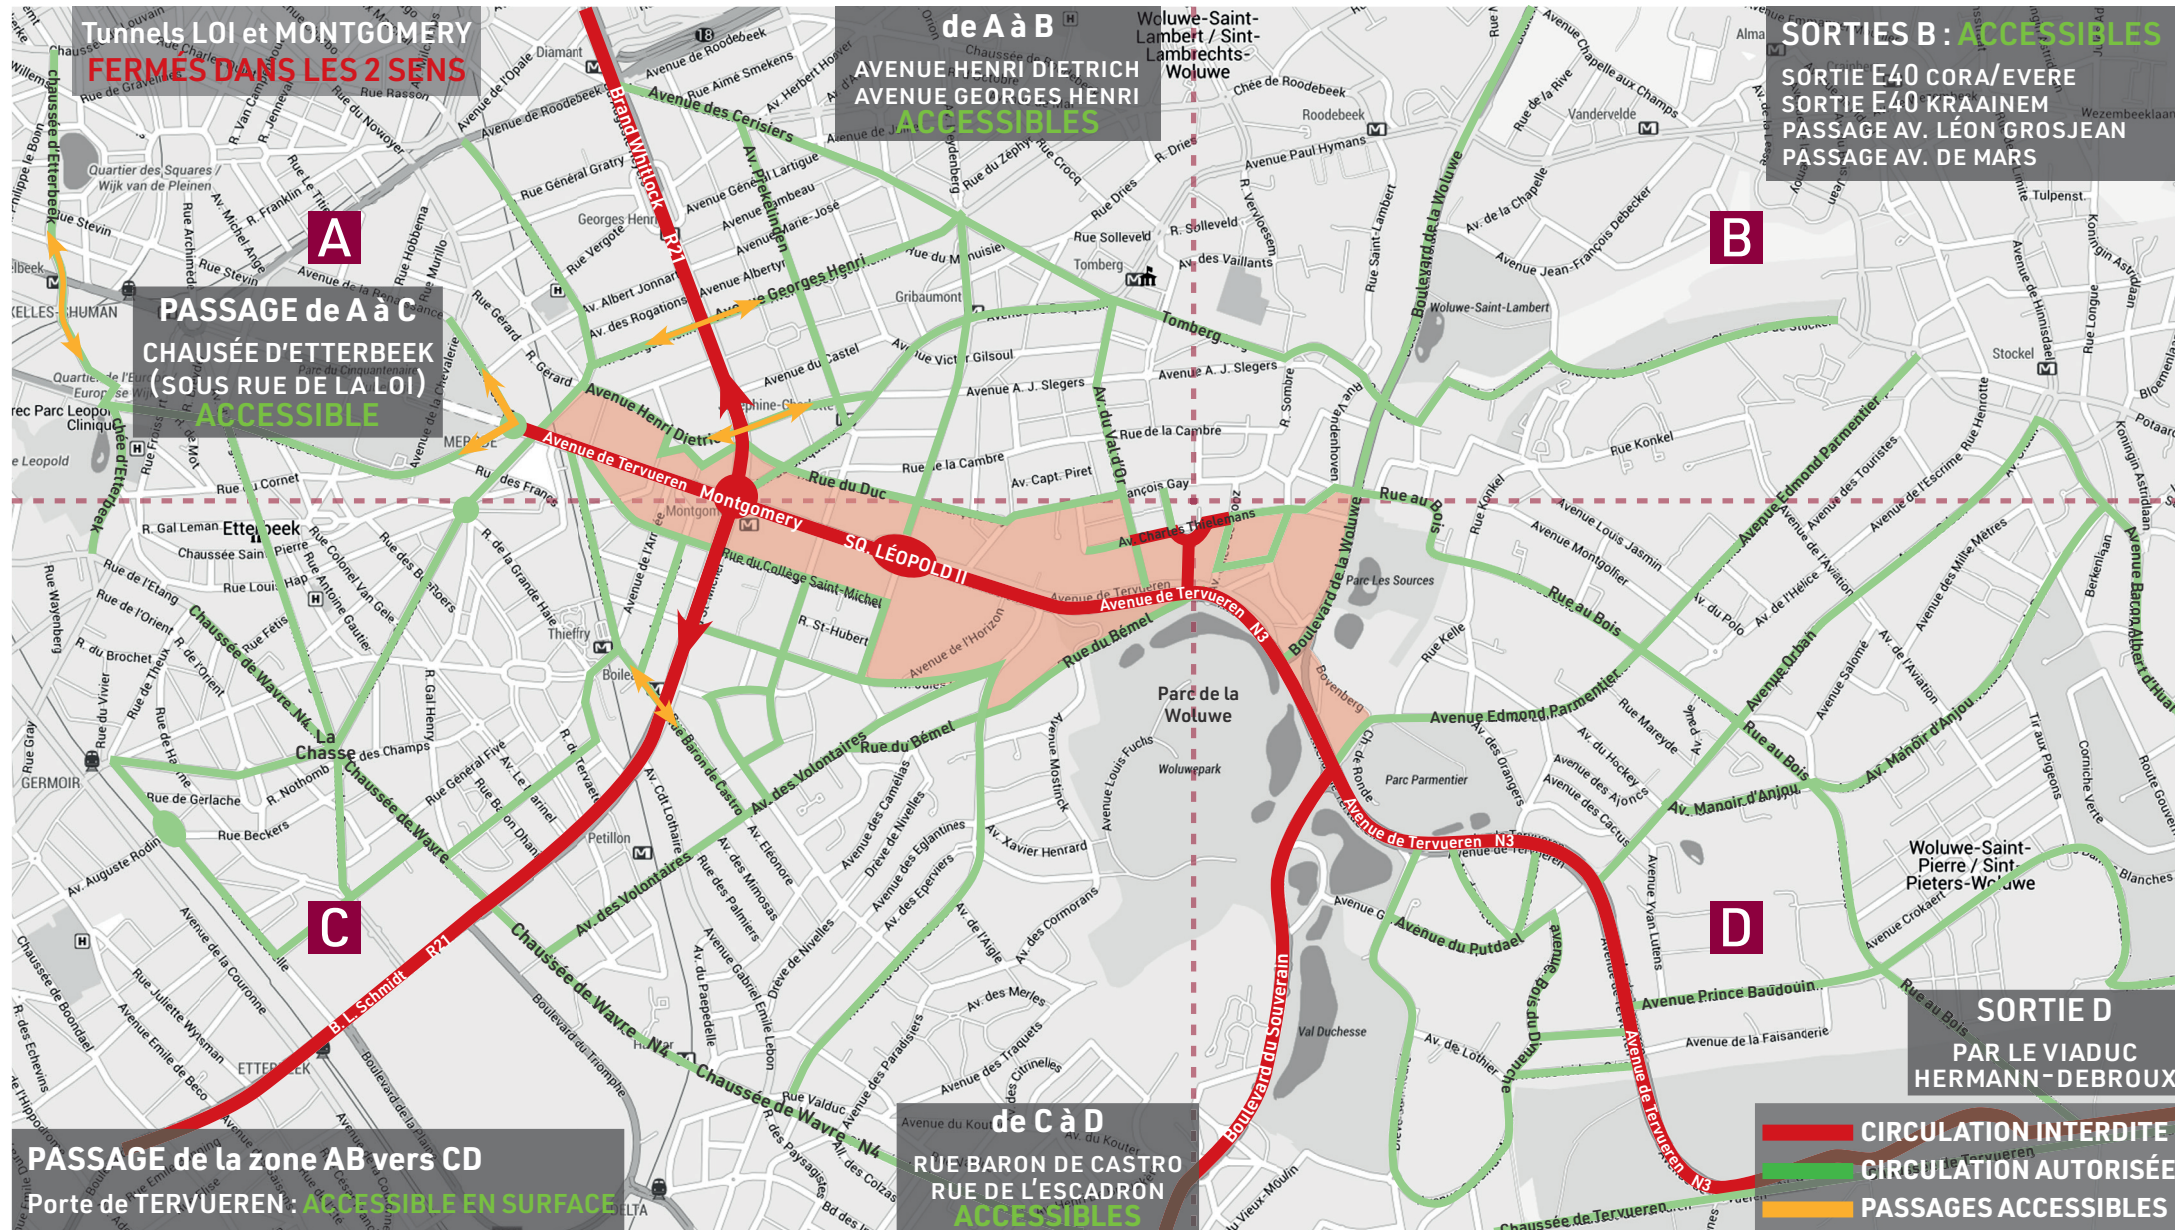

PLAN DE MOBILITÉ · TOUR DE FRANCE · DIMANCHE 7 JUILLET

WOLUVE-SAINT-LAMBERT | WOLUVE-SAINT-PIERRE | ETTERBEEK

Le Tour de France est de passage ce dimanche 7 juillet à Bruxelles. Le parcours emprunté par les coureurs est infranchissable pour les automobilistes, à quelques exceptions près. Voici les exceptions :

E.R. : ZONE DE POLICE MONTGOMERY - AVENUE DE LA FORCE AÉRIENNE 1, 1040 ETTERBEEK
 - NE PAS JETER SUR LA VOIE PUBLIQUE -