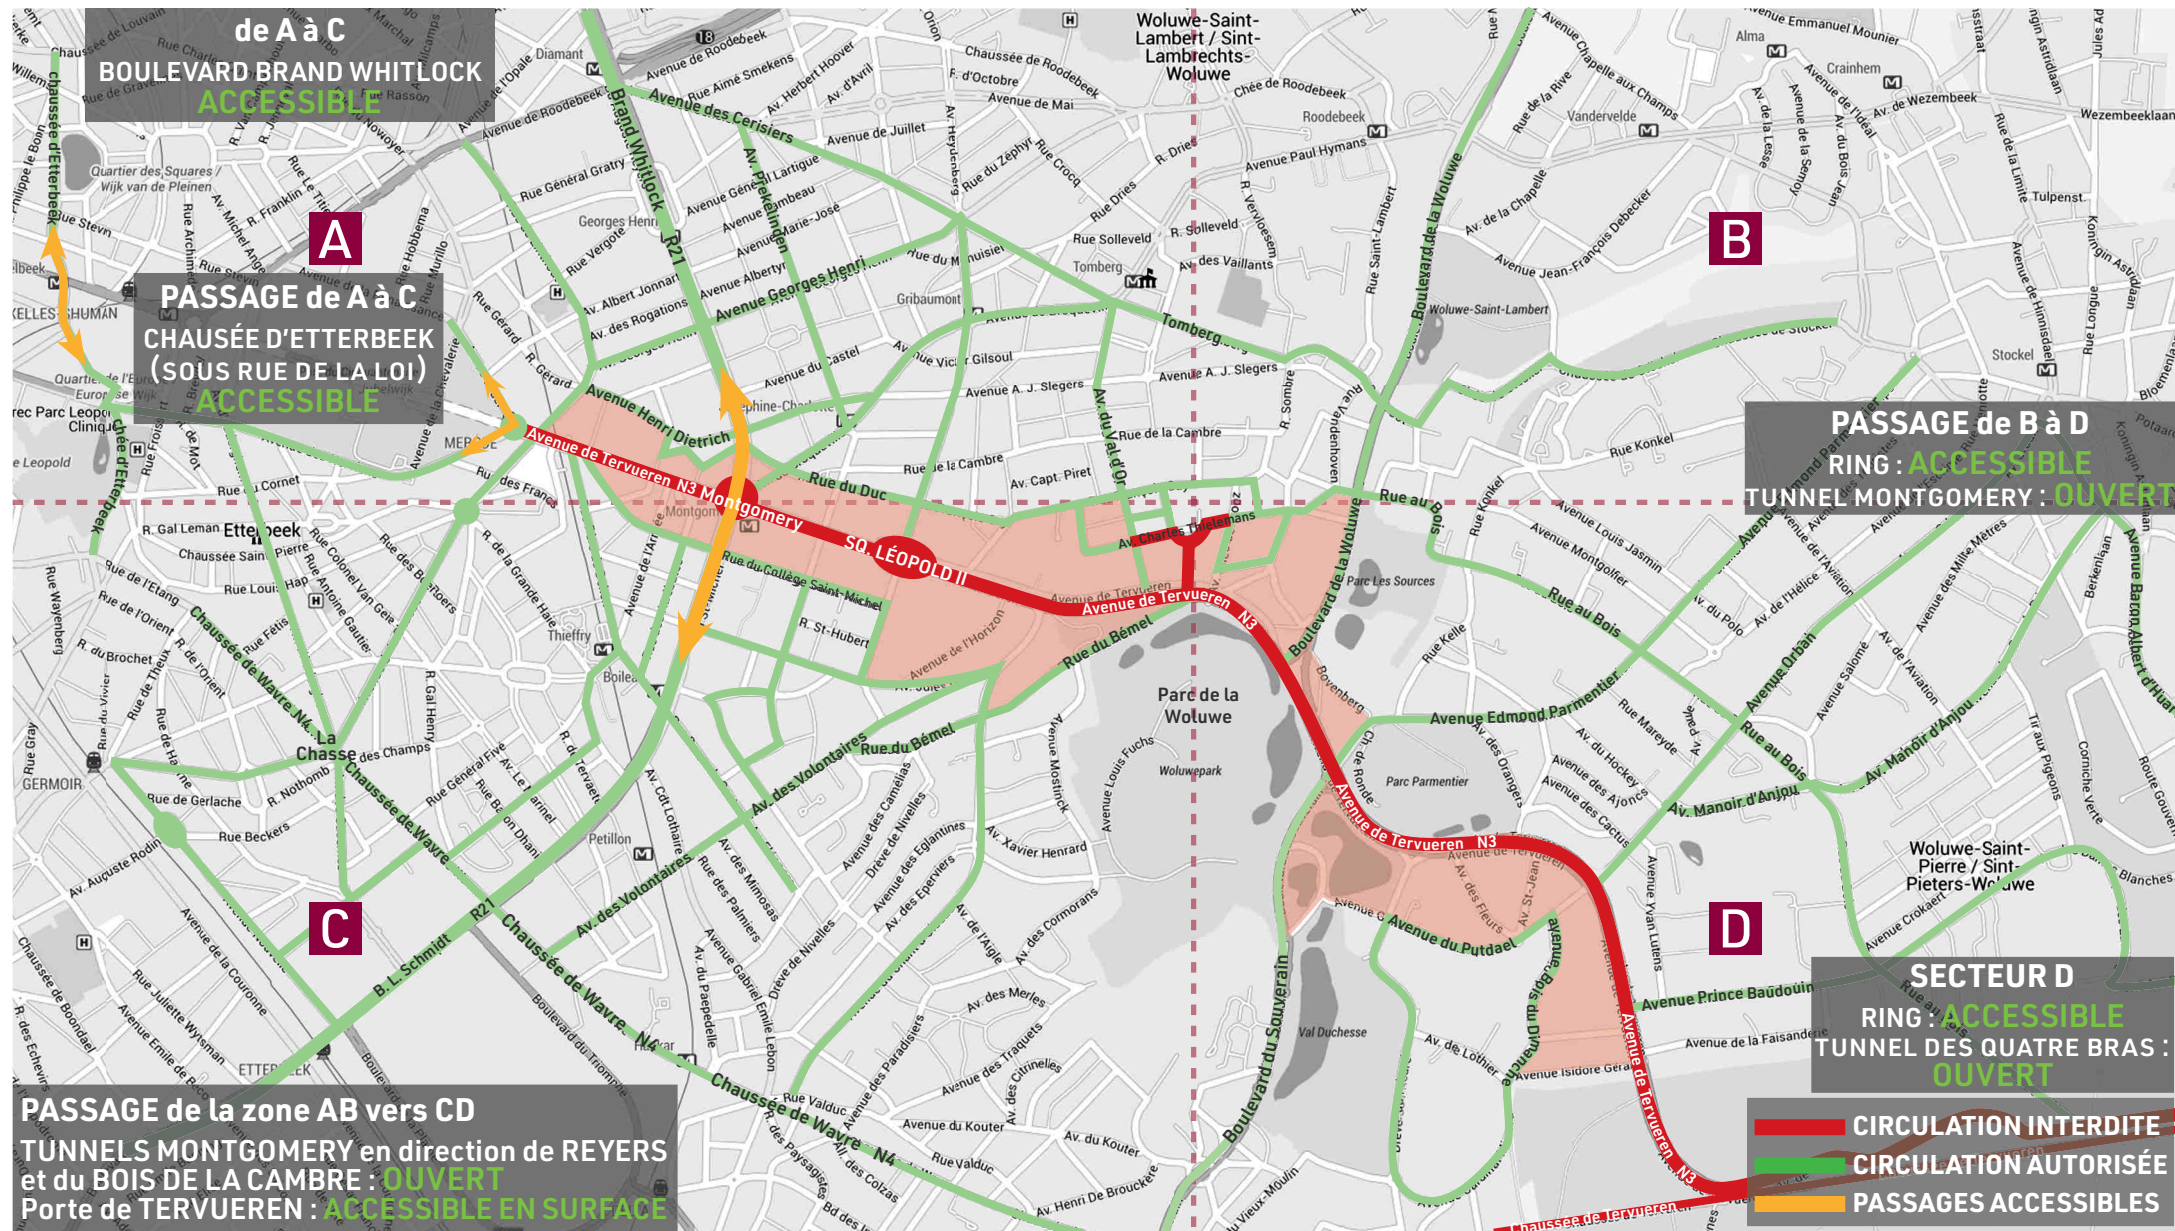

PLAN DE MOBILITÉ · TOUR DE FRANCE · SAMEDI 6 JUILLET

WOLUVE-SAINT-LAMBERT | WOLUVE-SAINT-PIERRE | ETTERBEEK

Le Tour de France est de passage ce samedi 6 juillet à Bruxelles. Le parcours emprunté par les coureurs est infranchissable pour les automobilistes, à quelques exceptions près. Voici les exceptions :

E.R. : ZONE DE POLICE MONTGOMERY - AVENUE DE LA FORCE AÉRIENNE 1, 1040 ETTERBEEK
- NE PAS JETER SUR LA VOIE PUBLIQUE -