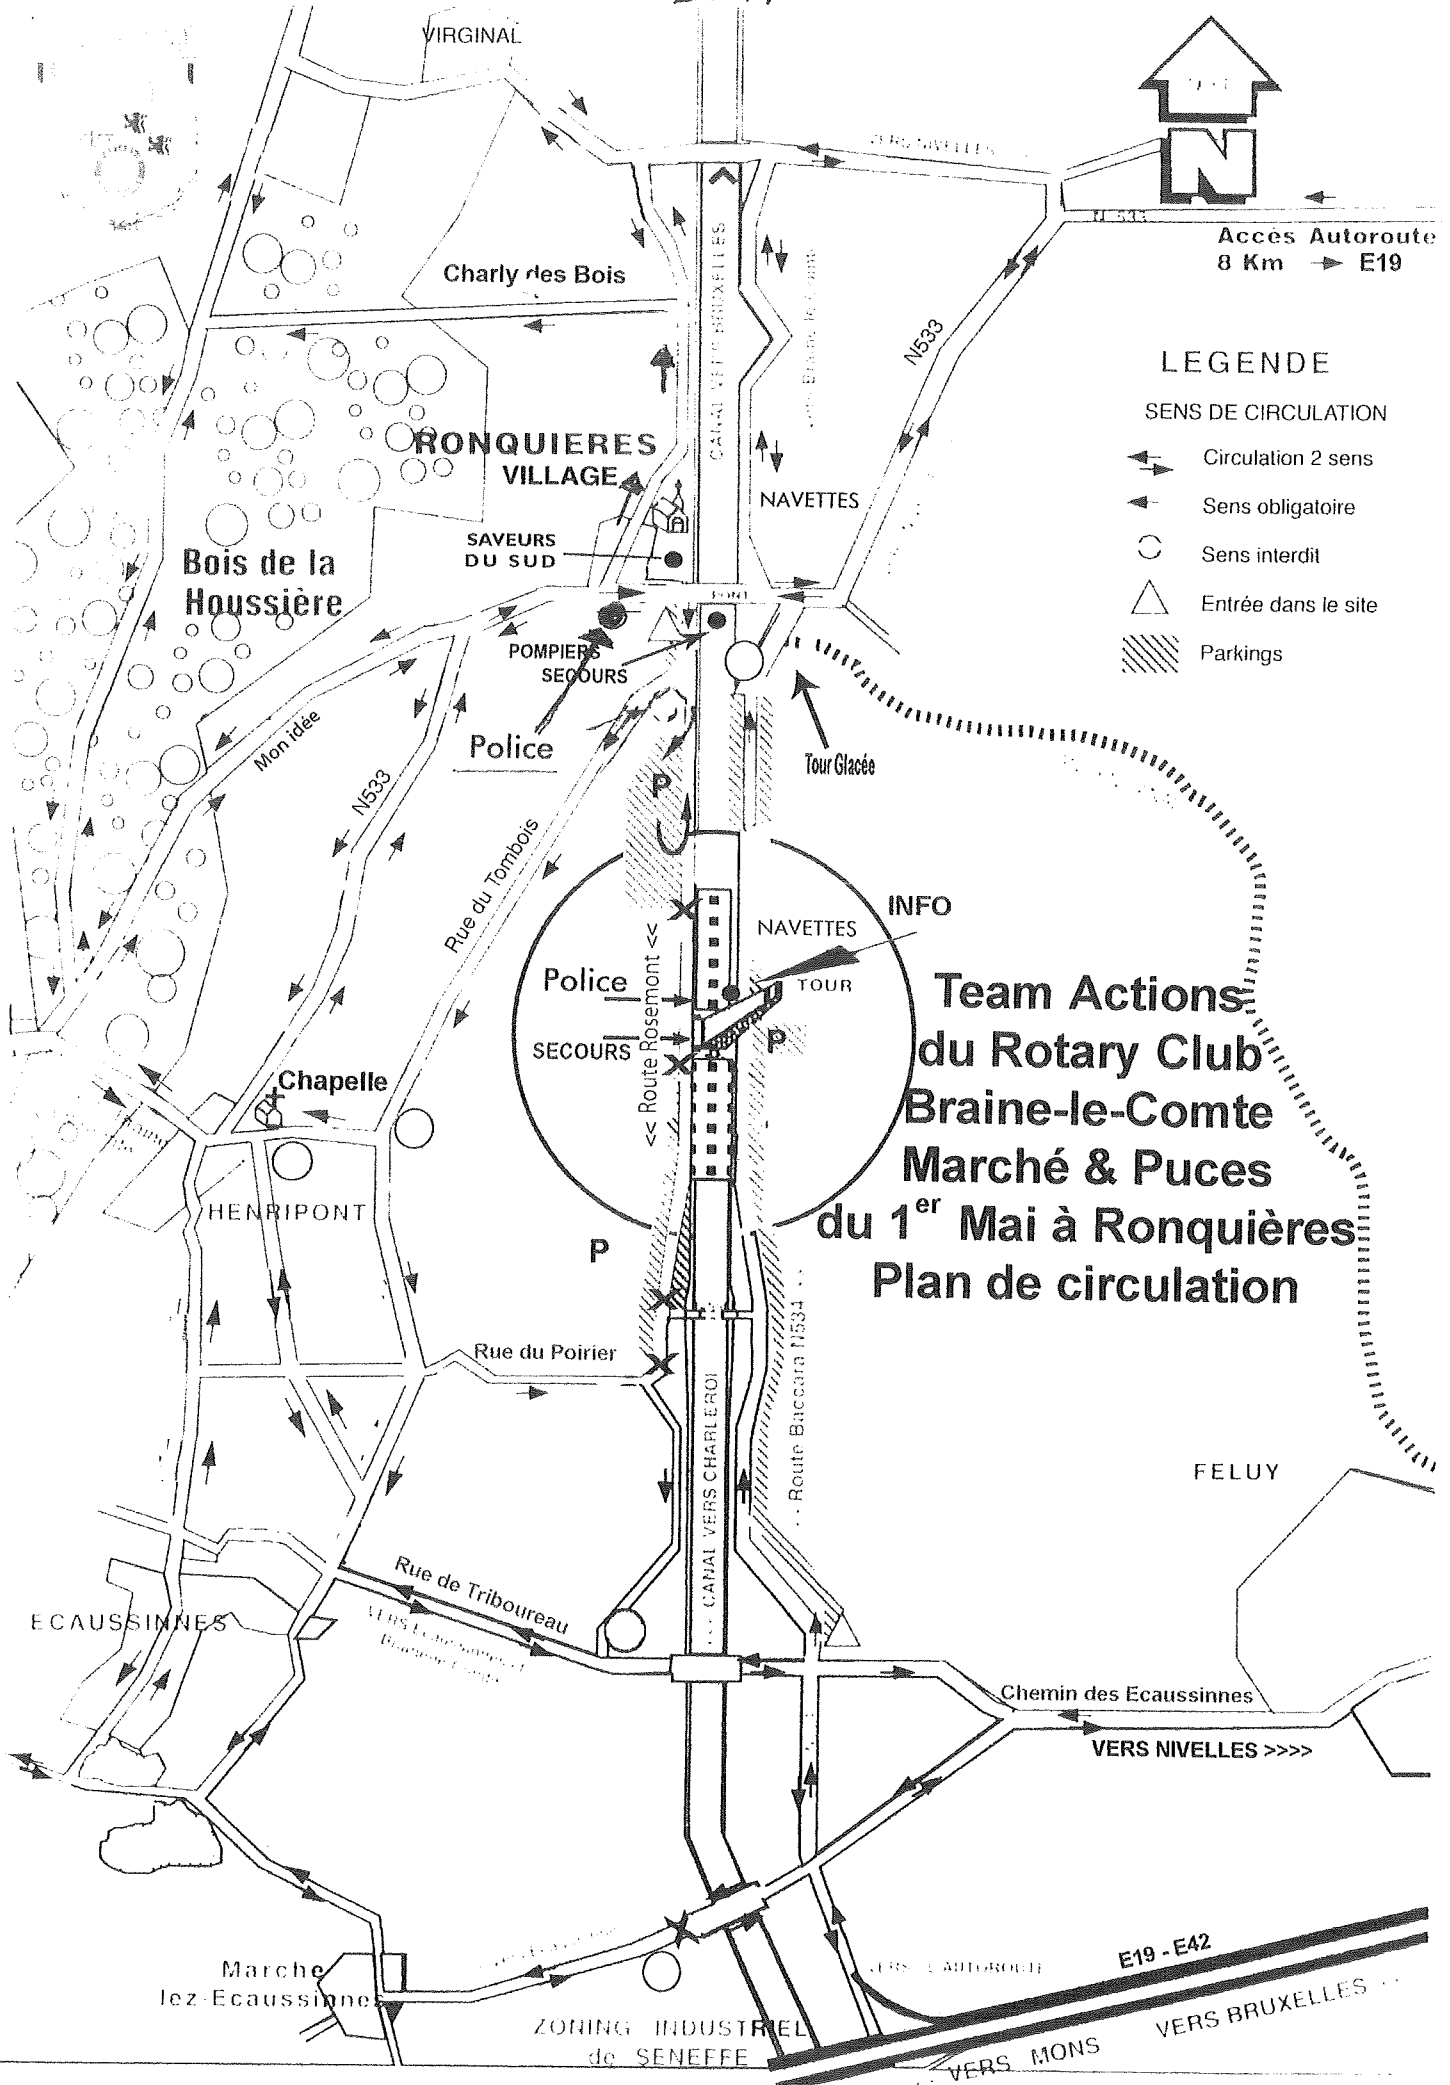

2017

Acces Autoroute
8 Km → E19

LEGENDE

SENS DE CIRCULATION

- Circulation 2 sens
- Sens obligatoire
- Sens interdit
- Entrée dans le site
- Parkings

**Team Actions
du Rotary Club
Braine-le-Comte
Marché & Puces
du 1^{er} Mai à Ronquières
Plan de circulation**

ZONING INDUSTRIEL
de SENEFFE

E19 - E42

VERS MONS

VERS BRUXELLES