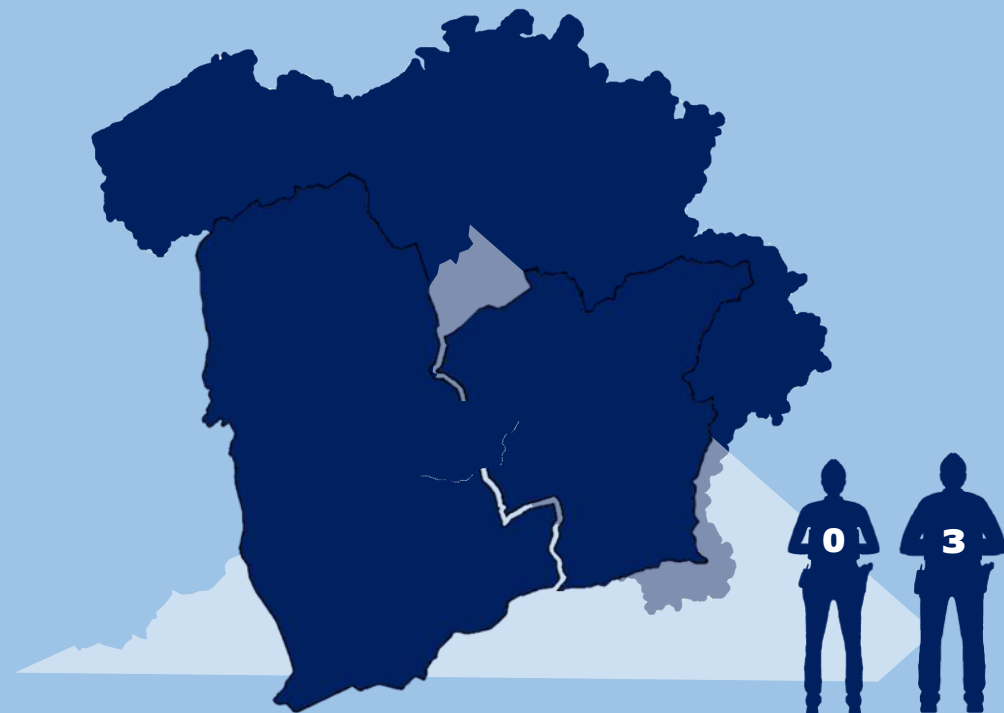

ZP 3 VALLÉES

INTÉRESSÉ(E) PAR LA POLICE ?

REJOINS-NOUS !

NOTRE TERRITOIRE

NOTRE ORGANISATION

NOS MISSIONS - NOTRE TRAVAIL

CONTACT

NOTRE OFFRE

NOTRE TERRITOIRE

Commissariat central à Couvin (COUVIN)

Poste de Proximité à Nismes (VIROINVAL)

Population totale : 20.000 habitants

Superficie totale : 328 km²

NOTRE ORGANISATION

NOTRE ORGANISATION

NOS MISSIONS - NOTRE TRAVAIL