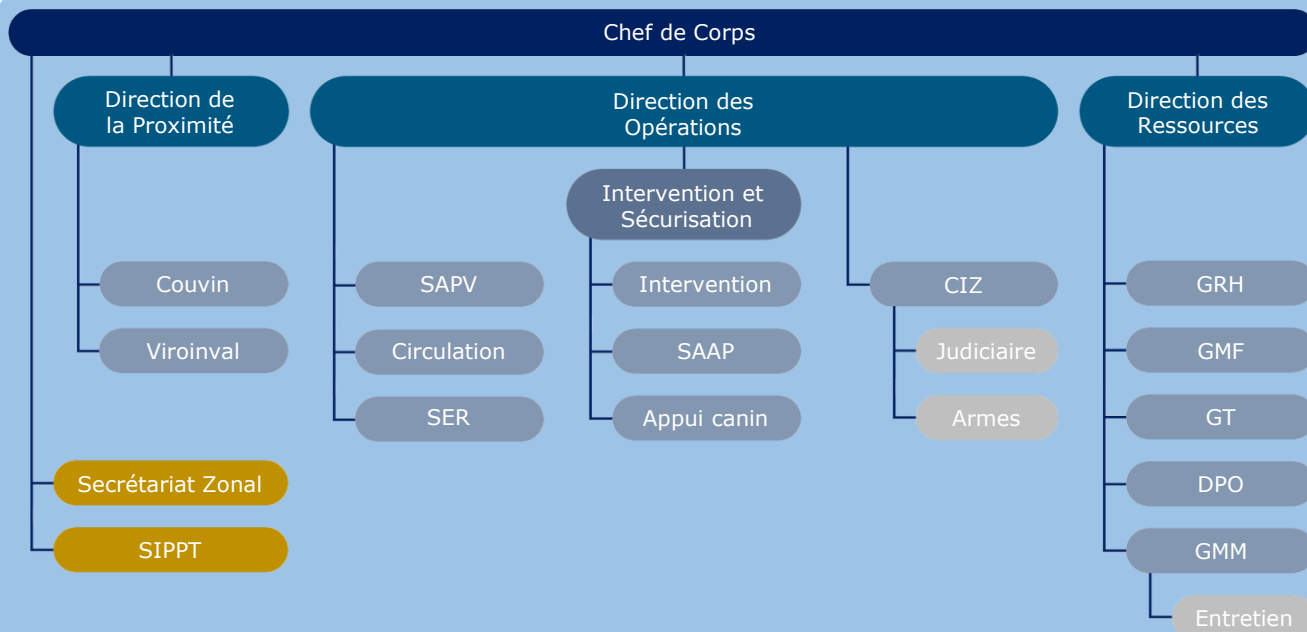

NOTRE ORGANISATION

Structure à taille humaine : ~70 personnes

~ 55 OPS

~ 15 CALog

Ambiance conviviale : Tout le monde se connaît

Équipes soudées et motivées

Orientée vers l'amélioration et le changement