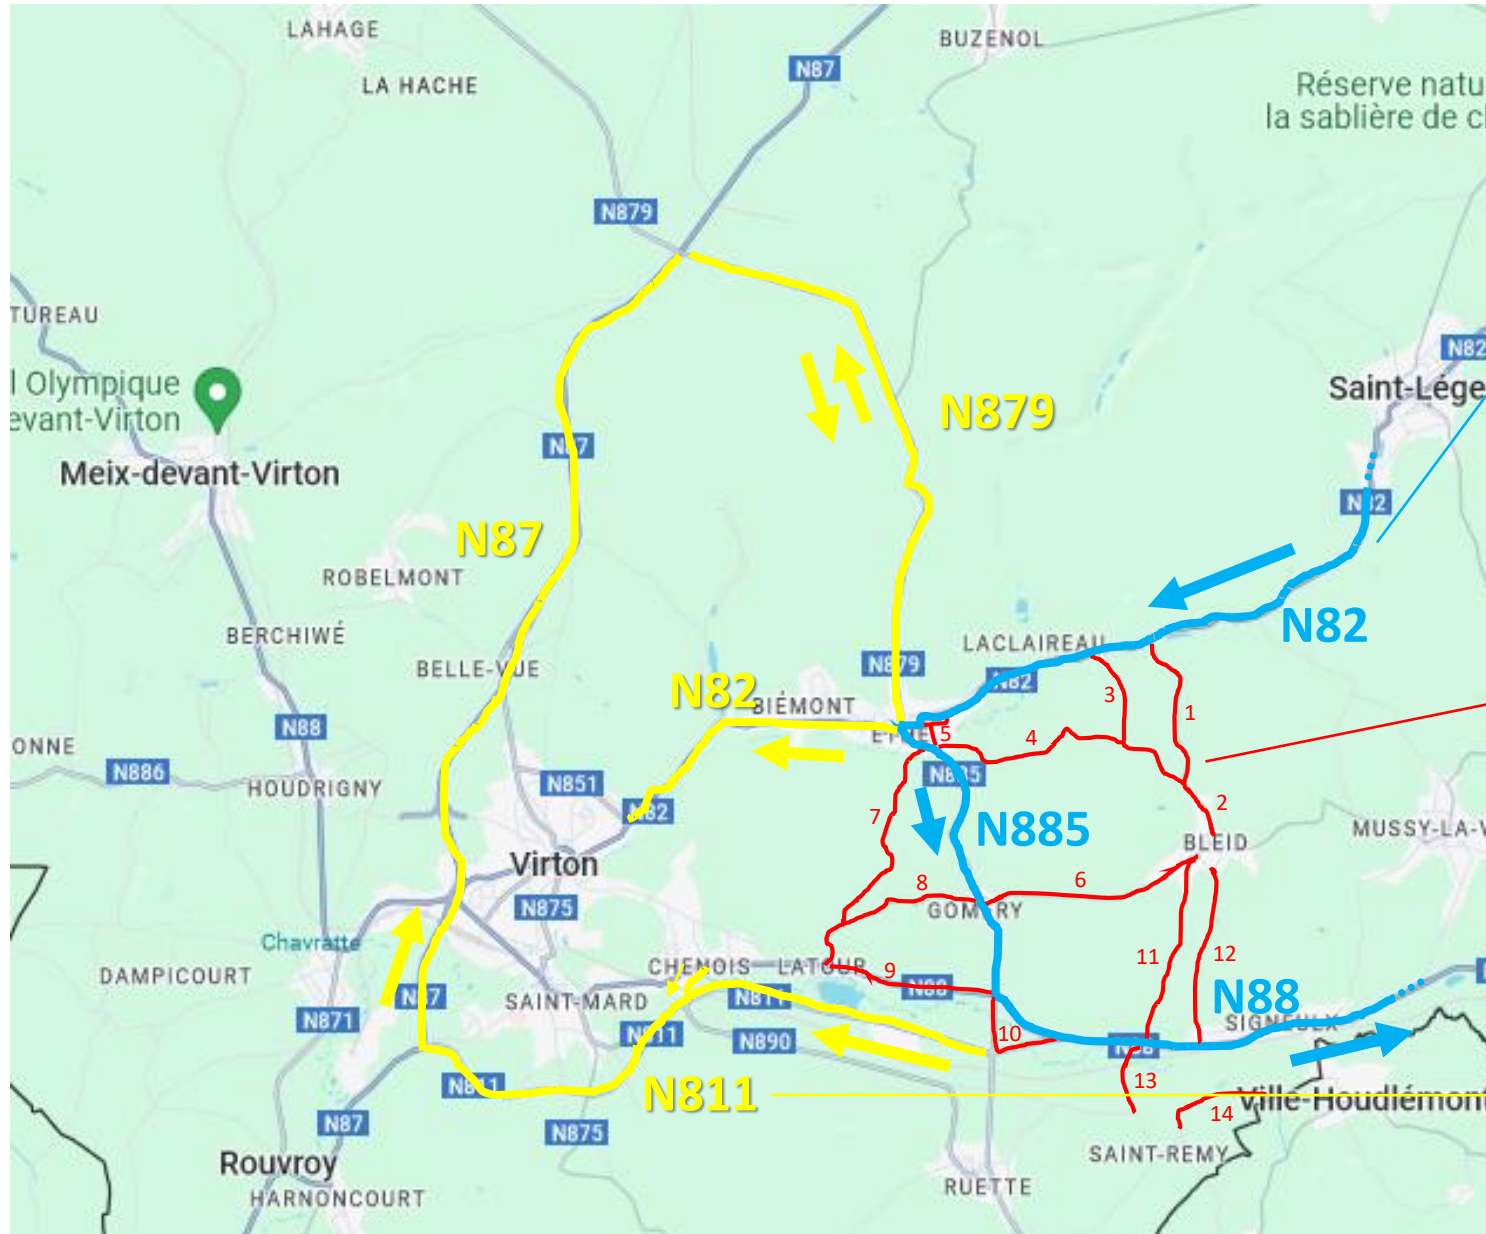

# Tour de France Femmes : fermetures des routes, déviations et parkings – 15 août 2024 entre 09h00 et 17h00

- Itinéraire de la course donc fermeture complète :
  - N82 (de Saint-Léger au carrefour rue Dr Albert Hustin/rue des Fusillés à Ethe)
  - N885 (du carrefour rue Dr Albert Hustin/rue des Fusillés à Ethe au carrefour rue Grande/rue Baillet Latour à Gomery)
  - N88 (du carrefour rue Grande/rue Baillet Latour à Gomery jusque Signeulx)
- Fermeture complète des routes annexes **exceptés parking et circulation locale** :
  1. A-Bakès
  2. Rue du Bataillon Laplace
  3. Hamawé + A Gevimont
  4. Route de Bleid
  5. Rue Nouvelle + rue Professeur Liégeois
  6. Rue de Gerlache + rue de Gomery
  7. Rue de Latour
  8. Rue du 24 Août + rue des Martyrs
  9. Rue Baillet Latour
  10. Rue Grande + portion de la N811
  11. Rue du Haron
  12. Rue du Corbé
  13. Rue de l'Eglise
  14. Rue Au-dessus des Jardins
- Déviations principales (en jaune) via :
  - N811 (Zoning de Latour) uniquement vers Virton
  - N879 (rue du Château Cugnon) dans les 2 sens
  - N87 (rue du Stade - contournement de Virton)
  - N82 à Ethe uniquement vers Virton
  - Rue des Ateliers à Chenois uniquement vers la N811

## Tour de France Femmes : zoom sur Ethe – 15 août 2024 entre 09h00 et 17h00

- Fermeture complète des routes annexes **exceptés parking et circulation locale** :

1. Rue des Acacias
2. Rues des Marronniers
3. Rue Perdue
4. Rue Nouvelle
5. Rue du Tram
6. Rue Professeur Liégeois
7. Route de Bleid
8. Rue de Laclaireau
9. Rue Vieux Laclaireau

## Tour de France Femmes : zoom sur Gomery – 15 août 2024 entre 09h00 et 17h00

- Fermeture complète des routes annexes **exceptés parking et circulation locale** :

1. Rue des Martyrs
2. Rue du Paquis
3. Rue de Gerlache