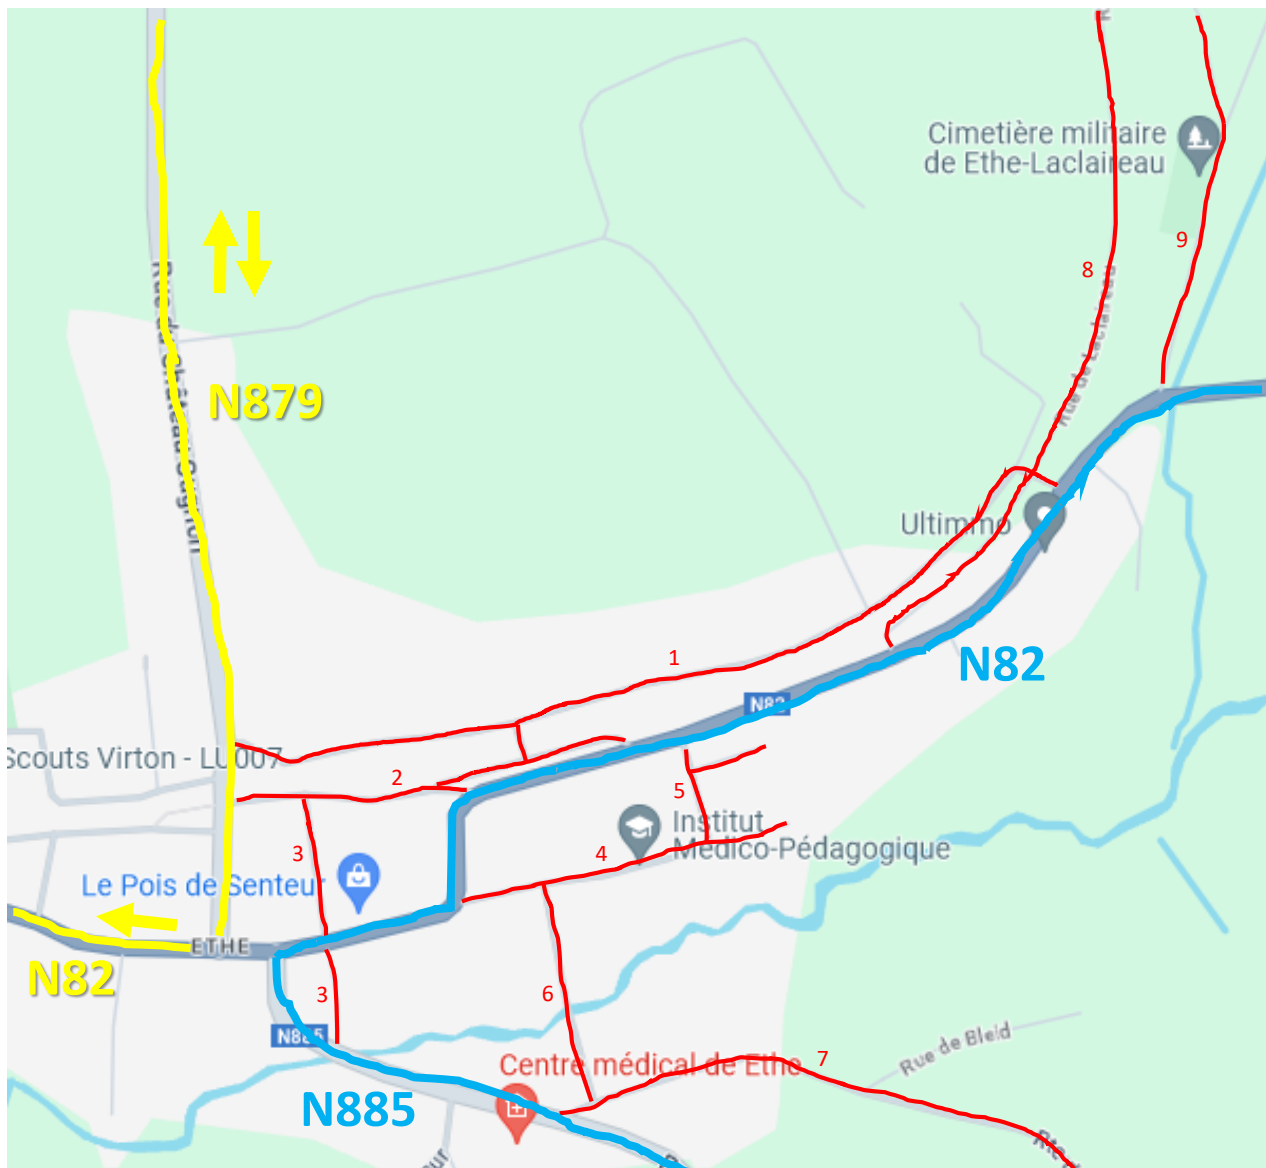

# Tour de France Femmes : fermetures des routes, déviations et parkings – 15 août 2024 entre 09h00 et 17h00

- Itinéraire de la course donc fermeture complète :
  - N82 (de Saint-Léger au carrefour rue Dr Albert Hustin/rue des Fusillés à Ethe)
  - N885 (du carrefour rue Dr Albert Hustin/rue des Fusillés à Ethe au carrefour rue Grande/rue Baillet Latour à Gomery)
  - N88 (du carrefour rue Grande/rue Baillet Latour à Gomery jusque Signeulx)
- Fermeture complète des routes annexes **exceptés parking et circulation locale** :
  1. A-Bakès
  2. Rue du Bataillon Laplace
  3. Hamawé + A Gevimont
  4. Route de Bleid
  5. Rue Nouvelle + rue Professeur Liégeois
  6. Rue de Gerlache + rue de Gomery
  7. Rue de Latour
  8. Rue du 24 Août + rue des Martyrs
  9. Rue Baillet Latour
  10. Rue Grande + portion de la N811
  11. Rue du Haron
  12. Rue du Corbé
  13. Rue de l'Eglise
  14. Rue Au-dessus des Jardins
- Déviations principales (en jaune) via :
  - N811 (Zoning de Latour) uniquement vers Virton
  - N879 (rue du Château Cugnon) dans les 2 sens
  - N87 (rue du Stade - contournement de Virton)
  - N82 à Ethe uniquement vers Virton
  - Rue des Ateliers à Chenois uniquement vers la N811

## Tour de France Femmes : zoom sur Ethe – 15 août 2024 entre 09h00 et 17h00

- Fermeture complète des routes annexes **exceptés parking et circulation locale** :

1. Rue des Acacias
2. Rues des Marronniers
3. Rue Perdue
4. Rue Nouvelle
5. Rue du Tram
6. Rue Professeur Liégeois
7. Route de Bleid
8. Rue de Laclaireau
9. Rue Vieux Laclaireau

## Tour de France Femmes : zoom sur Gomery – 15 août 2024 entre 09h00 et 17h00

- Fermeture complète des routes annexes **exceptés parking et circulation locale** :

1. Rue des Martyrs
2. Rue du Paquis
3. Rue de Gerlache