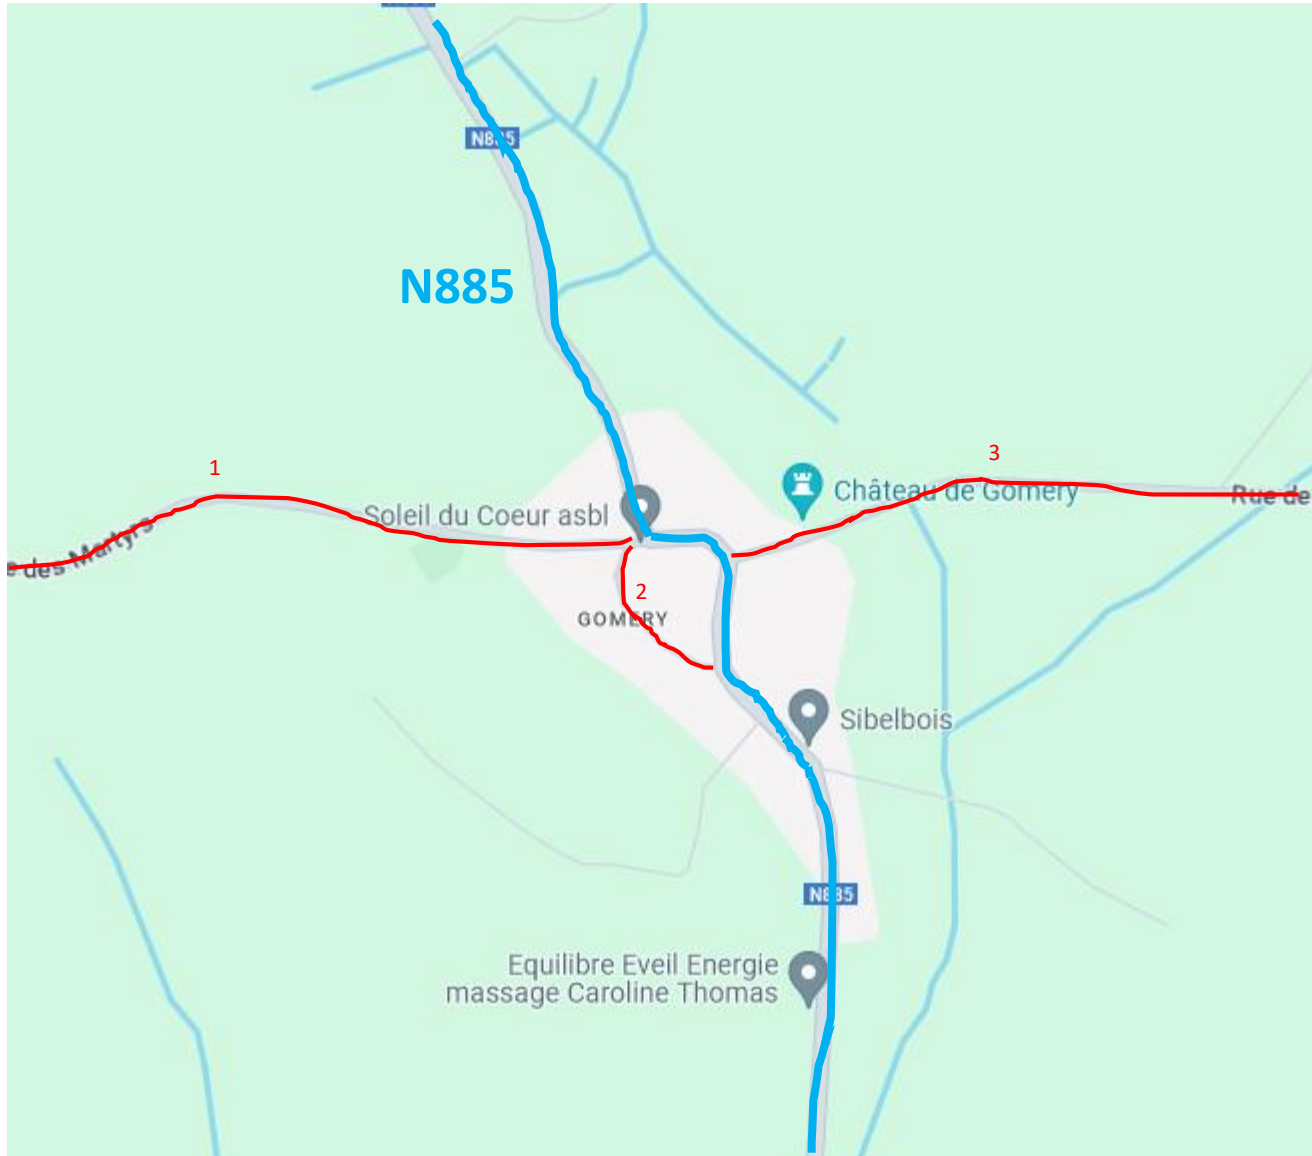

# Tour de France Femmes : fermetures des routes, déviations et parkings – 15 août 2024 entre 09h00 et 17h00

- Itinéraire de la course donc fermeture complète :
  - N82 (de Saint-Léger au carrefour rue Dr Albert Hustin/rue des Fusillés à Ethe)
  - N885 (du carrefour rue Dr Albert Hustin/rue des Fusillés à Ethe au carrefour rue Grande/rue Baillet Latour à Gomery)
  - N88 (du carrefour rue Grande/rue Baillet Latour à Gomery jusque Signeulx)
- Fermeture complète des routes annexes **exceptés parking et circulation locale** :
  1. A-Bakès
  2. Rue du Bataillon Laplace
  3. Hamawé + A Gevimont
  4. Route de Bleid
  5. Rue Nouvelle + rue Professeur Liégeois
  6. Rue de Gerlache + rue de Gomery
  7. Rue de Latour
  8. Rue du 24 Août + rue des Martyrs
  9. Rue Baillet Latour
  10. Rue Grande + portion de la N811
  11. Rue du Haron
  12. Rue du Corbé
  13. Rue de l'Eglise
  14. Rue Au-dessus des Jardins
- Déviations principales (en jaune) via :
  - N811 (Zoning de Latour) uniquement vers Virton
  - N879 (rue du Château Cugnon) dans les 2 sens
  - N87 (rue du Stade - contournement de Virton)
  - N82 à Ethe uniquement vers Virton
  - Rue des Ateliers à Chenois uniquement vers la N811

## Tour de France Femmes : zoom sur Ethe – 15 août 2024 entre 09h00 et 17h00

- Fermeture complète des routes annexes **exceptés parking et circulation locale** :

1. Rue des Acacias
2. Rues des Marronniers
3. Rue Perdue
4. Rue Nouvelle
5. Rue du Tram
6. Rue Professeur Liégeois
7. Route de Bleid
8. Rue de Laclaireau
9. Rue Vieux Laclaireau

## Tour de France Femmes : zoom sur Gomery – 15 août 2024 entre 09h00 et 17h00

- Fermeture complète des routes annexes **exceptés parking et circulation locale** :

1. Rue des Martyrs
2. Rue du Paquis
3. Rue de Gerlache